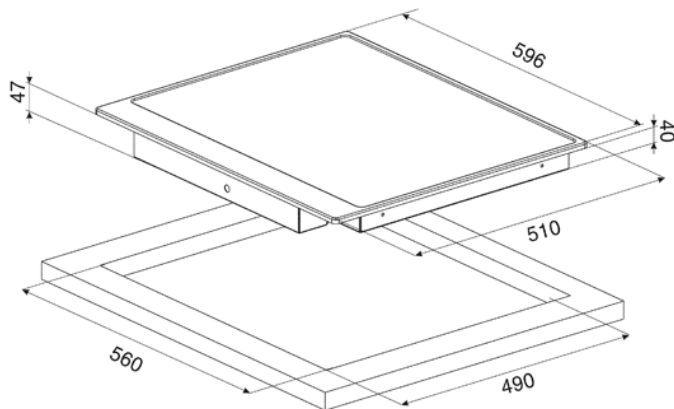

Стеклокерамическая варочная панель, 60 см, антрацит, фурнитура латунная
EAN13: 8017709160579

• ЭСТЕТИКА и УПРАВЛЕНИЕ: • Антрацит • Фурнитура латунная • Черная стеклокерамика Suprema • Поворотные переключатели • ФУНКЦИОНАЛЬНОСТЬ: • 4 зоны нагрева Hi-Light: • Задняя левая: 1,2 кВт, \varnothing 140 мм • Передняя левая: 2,0 кВт, \varnothing 120-180 мм • Задняя правая: 2,4 кВт, \varnothing 144-214 мм • Передняя правая: 1,2 кВт, \varnothing 148 мм • 9 регулируемых уровней мощности • Индикация уровня мощности • Индикация остаточного тепла • БЕЗОПАСНОСТЬ: • Защита от перегрева • АКСЕССУАРЫ В КОМПЛЕКТЕ: • Скребок • ТЕХНИЧЕСКИЕ ХАРАКТЕРИСТИКИ: • Номинальная мощность: 6,8 кВт • Напряжение: 220-240 В • Частота тока: 50/60 Гц

Также поставляется

- P764PO - кремовый, фурнитура латунная