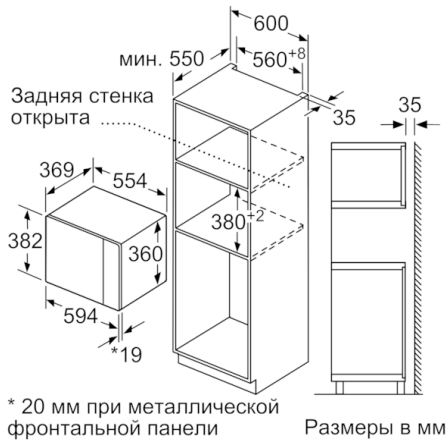

**Serie | 6, Встраиваемая микроволновая печь,
59 x 38 см, черный
BFL554MB0**