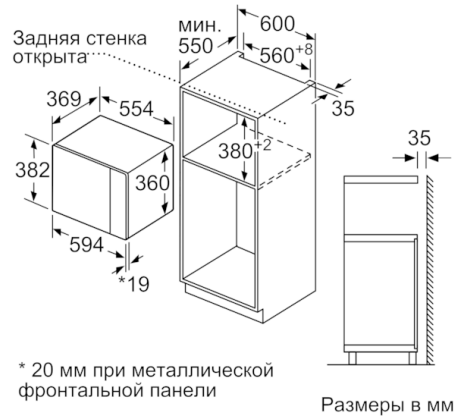

**Serie | 6, Встраиваемая микроволновая печь,
59 x 38 см, черный
BFL554MB0**