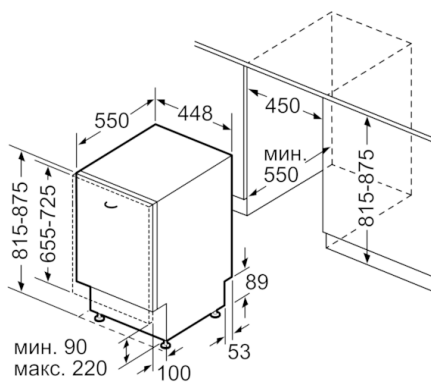

Технические особенности

Встраиваемый/ свободностоящий:	Встроенный
Кол-во комплектов посуды:	9
Съемная рабочая поверхность:	Нет
Декоративные рамы/ поверхности:	Нет возможности доукомплектовать декоративными рамами
Цвет панели:	Stainless steel colour, lacqu.
Частота (Гц):	50; 60
Длина сетевого кабеля (см):	175
Тип штепсельной вилки:	Вилка с заземлением
Длина подводящего шланга (см):	165
Длина отводящего шланга (см):	205
Высота с рабочей поверхностью (мм):	0
Высота без рабочей поверхности (мм):	815
Максимальная регулируемая высота (мм):	60
Размеры прибора (мм):	815 x 448 x 550
Размеры прибора в упаковке (мм) (ВхШхГ):	880 x 670 x 510
Вес нетто (кг):	27,428
Вес брутто (кг):	29,1
Напряжение (В):	220-240
Мощность подключения (Вт):	2400
Предохранители (А):	10
Проточный водонагреватель:	Да
Параметры потребления воды (л):	8,5
Потребление энергии (кВтч):	0,80
Длительность программы сравнения (мин):	220

Безопасность и Размеры

- Размеры прибора: (ВхШхГ): 81.5 x 44.8 x 55 см

**Serie | 4, Встраиваемая посудомоечная
машина, 45 см
SPV4HKX2DR**

Размеры в мм