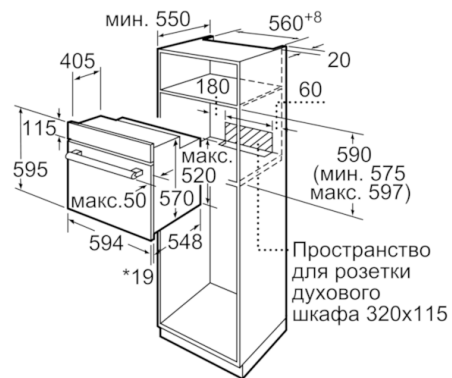

#### **Размеры:**

- Размеры прибора (ВхШхГ): 595 мм x 594 мм x 548 мм
- Размеры ниши для встраивания (ВхШхГ): 575 мм - 597 мм x 560 мм - 568 мм x 550 мм
- Пожалуйста, следуйте схемам встраивания и инструкции по монтажу

**Serie | 6, Встраиваемый духовой шкаф, 60  
x 60 см, черный  
HBJ538YB0R**

\* 20 мм для металлических фронтальных панелей

Размеры в мм

\* 20 мм для металлических фронтальных панелей

Размеры в мм

\* При металлической фронтальной панели 20 мм

Размеры в мм