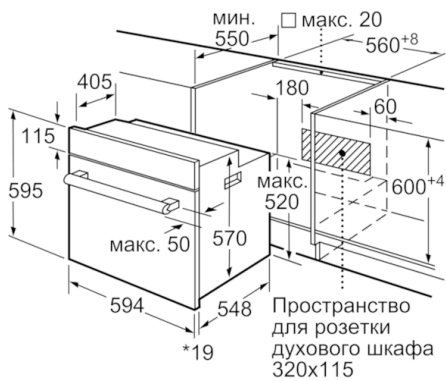

**Serie | 6, Встраиваемый духовой шкаф, 60
x 60 см, черный
HBJ538YB0R**

* 20 мм для металлических фронтальных панелей

Размеры в мм