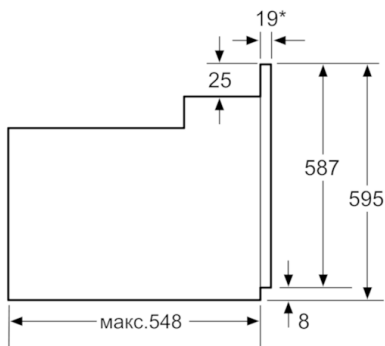

#### **Размеры:**

- Размеры прибора (ВхШхГ): 595 мм x 594 мм x 548 мм
- Размеры ниши для встраивания (ВхШхГ): 575 мм - 597 мм x 560 мм - 568 мм x 550 мм
- Пожалуйста, следуйте схемам встраивания и инструкции по монтажу

**Serie | 6, Встраиваемый духовой шкаф, 60  
x 60 см, черный  
HBJ538YB0R**

\* 20 мм для металлических фронтальных панелей

Размеры в мм

\* 20 мм для металлических фронтальных панелей

Размеры в мм

\* При металлической фронтальной панели 20 мм

Размеры в мм