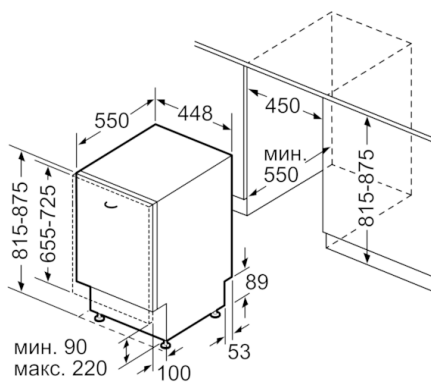

Технические особенности

Встраиваемый/ свободностоящий:	Встроенный
Кол-во комплектов посуды:	10
Съемная рабочая поверхность:	Нет
Декоративные рамы/ поверхности:	Нет
Нет возможности доукомплектовать декоративными рамами	
Цвет панели:	Grey
Частота (Гц):	50; 60
Длина сетевого кабеля (см):	175
Тип штепсельной вилки:	Вилка с заземлением
Длина подводящего шланга (см):	165
Длина отводящего шланга (см):	205
Высота с рабочей поверхностью (мм):	0
Высота без рабочей поверхности (мм):	815
Максимальная регулируемая высота (мм):	60
Размеры прибора (мм):	815 x 448 x 550
Размеры прибора в упаковке (мм) (ВхШхГ):	880 x 670 x 510
Вес нетто (кг):	30,380
Вес брутто (кг):	32,0
Напряжение (В):	220-240
Мощность подключения (Вт):	2400
Предохранители (А):	10
Проточный водонагреватель:	Да
Параметры потребления воды (л):	9,5
Потребление энергии (кВтч):	0,91
Длительность программы сравнения (мин):	220

Безопасность и Размеры

- Размеры прибора: (ВхШхГ): 81.5 x 44.8 x 55 см

**Serie | 6, Встраиваемая посудомоечная
машина, 45 см
SPV6HMХ3MR**

Размеры в мм