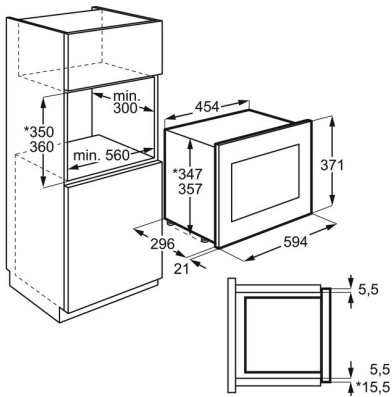

Product Specification

Рекомендованная цена. Перейдите на сайт магазина, чтобы узнать о возможных специальных предложениях.

68990.00

ColorEnglish

Black/Stainless steel with antifingerprint

Рекомендованная цена. Перейдите на сайт магазина, чтобы узнать о возможных специальных предложениях.

68990.00

Цвет

Черный/Нержавеющая сталь с покрытием Antifingerprint

Цвет	Черный/Нержавеющая сталь с покрытием Antifingerprint
Материал внутренней камеры	Нержавеющая сталь
Дополнительное оснащение	Полочка для гриля
Размеры для встраивания (ВхШхГ), мм	360x562x300
Размеры (ВхШхГ), мм	371x594x316
Вес нетто, кг	15.5
Длина сетевого шнура, м	1.4
Мощность подключения, Вт	1250
Номинальное напряжение, В	220-240
Страна производства	Соединенное Королевство

PSGBMC130D000016