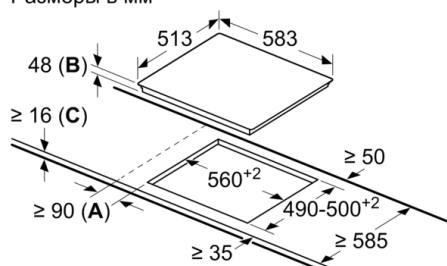

Размеры ниши для встраивания : 48 x 560-560 x 490-500 мм

Ширина : 583 мм

Размеры прибора : 48 x 583 x 513 мм

Размеры прибора в упаковке (ВхШхГ) : 100 x 750 x 590 мм

Вес нетто : 7,2 кг

Вес брутто : 8,0 кг

Индикатор остаточного тепла : Отдельный

Монтаж

- Размеры изделия (ВхШхГ мм): 48 x 583 x 513
- Требуемый размер ниши встраивания (ВхШхГ мм) : 48 x 560 x (490 - 500)
- Минимальная толщина столешницы: 16 мм
- Подключение: 6600 Вт

- 60 см: 4 зоны приготовления кастрюли или сковороды.

**Serie | 4, Электрическая варочная панель,
60 см, черный
PKE645BB2R**

Размеры в мм

- A:** Минимальное расстояние между вырезом под панель и стенкой
- B:** Высота встраиваемой части
- C:** Со встроенным духовым шкафом под сплошной столешницей мин. 20 и больше; см. требования к пространству для духового шкафа.