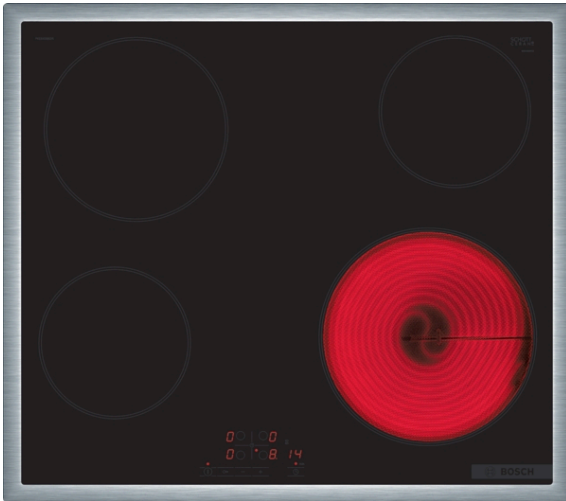

**Serie | 4, Электрическая варочная панель, 60 см, черный
PKE645BB2R**

Специальные принадлежности

HEZ9SE030 : Сет из 2-х кастрюль и сковороды

**Стеклокерамическая варочная панель:
удобна как в приготовлении пищи, так и в
очистке.**

- **Управление TouchSelect:** выбор желаемой зоны нагрева и простое настраивание требуемого уровня мощности.
- **Рамка из нержавеющей стали по периметру варочной панели:** идеально подходит для встраивания в уже существующие размеры столешницы.
- **Функция ReStart:** сохраняет предыдущие настройки при автотключении.
- Таймер с функцией выключения. Отключает выбранную конфорку по истечении заданного времени.
- **Функция «Блокировка от детей»:** защищает панель от нежелательного (случайного) включения.

Технические особенности

Обозначение модели/ассортиментная группа : Керамические зоны нагрева

Тип конструкции : Встроенный

Источник энергии : Электро

Количество конфорок для одновременного использования : 4

Расположение панели управления : Спереди

Осн.материал поверхности : Стеклокерамика

Цвет верхней поверхности : нержавеющая сталь, черный

Цвет рам : нержавеющая сталь

Сертификат соответствия : CE, Eurasian, VDE