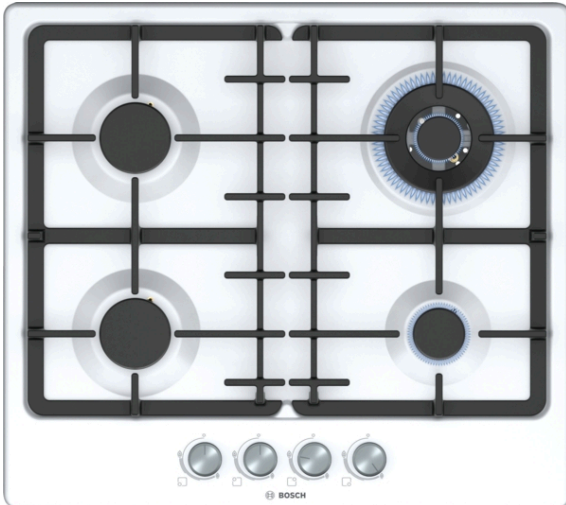

**Serie | 4, Газовая варочная панель,
60 см, белый
PGH6B2O93R**

**Газовая плита с переключателями,
расположенными с фронта: удобство
управления нужными конфорками.**

- **Готовность к использованию биометана:** ваша газовая плита также может работать на возобновляемом газе биометане.
- Составные чугунные решетки облегчают работу с тяжелыми кастрюлями.
- Двухконтурная WOK-конфорка позволяет использовать как мощный нагрев, так и притотвление на "медленном огне"
- Чугунные решетки, пригодные к мытью в посудомоечной машине упрощают уход за варочной панелью.
- Четыре мощные газовые конфорки позволяют готовить несколько блюд одновременно.

Технические особенности

Обозначение модели/ассортиментная группа : газовая

варочная панель с автономным управлением

Тип конструкции : Встроенный

Источник энергии : Газ

Количество конфорок для одновременного использования : 4

Serie | 4, Газовая варочная панель, 60 см, белый PGH6B2O93R

**Газовая плита с переключателями,
расположенными с фронта: удобство
управления нужными конфорками.**

Дизайн

- Составная чугунная решетка для посуды

**Serie | 4, Газовая варочная панель, 60 см,
белый
PGH6B2O93R**