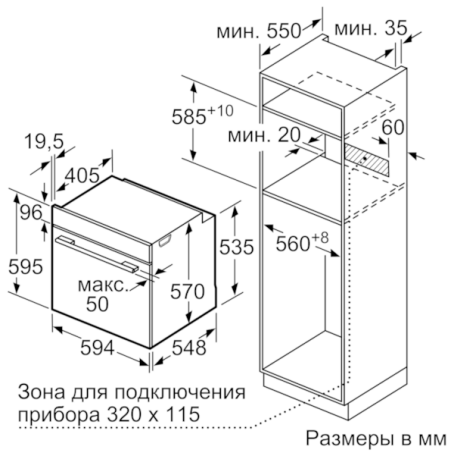

**Serie | 6, Встраиваемый духовой шкаф, 60
x 60 см, черный
HBG517EB1R**