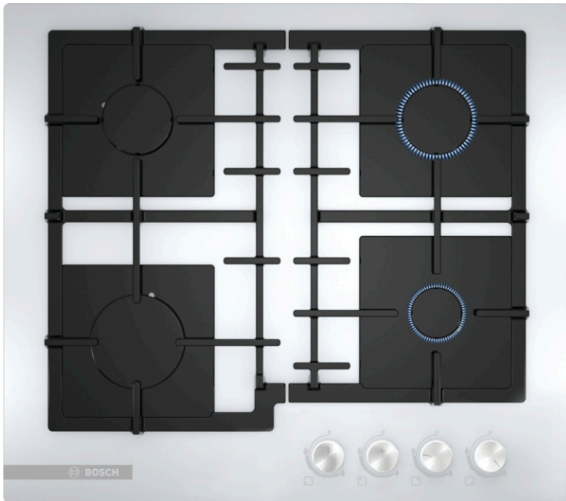

**Serie | 4, Газовая варочная панель,
60 см, Закаленное стекло
PNP6B2O92R**

**Газовая плита с переключателями,
расположенными с фронта: удобство
управления нужными конфорками.**

- **Готовность к использованию биоэтана:** ваша газовая плита также может работать на возобновляемом газе биоэтанае.
- **Закаленное стекло:** простое обслуживание и стильный дизайн.
- Четыре мощные газовые конфорки позволяют готовить несколько блюд одновременно.
- **Чугунные решетки:** устойчивость посуды и лёгкая очистка.

Технические особенности

Обозначение модели/ассортиментная группа : газовая

варочная панель с автономным управлением

Тип конструкции : Встроенный

Источник энергии : Газ

Количество конфорок для одновременного использования : 4

Вес брутто : 14,9 кг

Индикатор остаточного тепла : без

Осн.материал поверхности : Закаленное стекло

Цвет верхней поверхности : белый

Цвет рам : белый

Сертификат соответствия : CE, Eurasian, Ukraine

Длина сетевого кабеля : 100 см

**Serie | 4, Газовая варочная панель, 60 см,
Закаленное стекло
PNP6B2O92R**