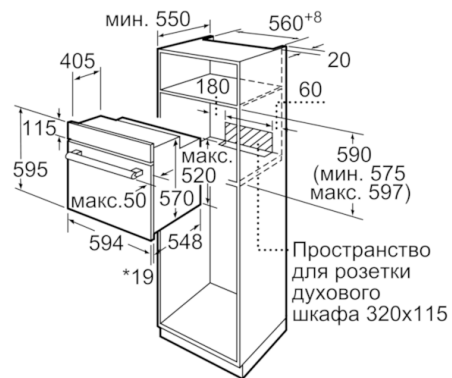

#### **Техническая информация**

- Эмалированный противень для выпечки, Комбинированная решетка, Универсальный противень
- Класс энергоэффективности (в соответствии с нормами EC№г. 65/2014): A  
Энергопотребление за цикл в обычном режиме: 0.98 кВт/ч  
Энергопотребление за цикл в режиме усиленной работы вентилятора: 0.79 кВт/ч  
Количество камер: 1  
Источник нагрева: электрический  
Объем камеры: 66 л
- Мощность подключения: 3.3 кВт
- Длина сетевого кабеля: 100 см
- Размеры прибора (ВхШхГ): 595 мм x 594 мм x 548 мм
- Размеры ниши для встраивания (ВхШхГ): 575 мм - 597 мм x 560 мм - 568 мм x 550 мм
- Пожалуйста, следуйте схемам встраивания и инструкции по монтажу

**Serie | 4, Встраиваемый духовой шкаф, 60  
x 60 см, нержавеющая сталь  
HBJ554YS0R**

\* 20 мм для металлических фронтальных панелей

Размеры в мм

\* 20 мм для металлических фронтальных панелей

Размеры в мм

\* При металлической фронтальной панели 20 мм

Размеры в мм