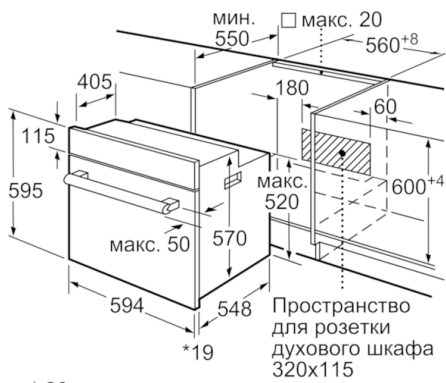

#### **Общая информация**

- Встраиваемый электрический духовой шкаф с 8 режимами нагрева: 3D горячий воздух, Верхний/нижний жар, Гриль с конвекцией, Режим для пиццы, Нижний жар, Размораживание, Горячий воздух gentle, Vario-гриль большой площади нагрева
- Температурный диапазон 50 C° - 275 C°
- Внутренний объем духовки: 66 л
- Самоочистка Eco Clean: потолок, задняя стенка, боковые стенки
- Режим самоочистки EcoClean

#### **Техническая информация**

- Эмалированный противень для выпечки, Комбинированная решетка, Универсальный противень
- Класс энергоэффективности (в соответствии с нормами EC№г. 65/2014): A  
Энергопотребление за цикл в обычном режиме: 0.98 кВт/ч  
Энергопотребление за цикл в режиме усиленной работы вентилятора: 0.79 кВт/ч  
Количество камер: 1  
Источник нагрева: электрический  
Объем камеры: 66 л
- Мощность подключения: 3.3 кВт
- Длина сетевого кабеля: 100 см
- Размеры прибора (ВхШхГ): 595 мм x 594 мм x 548 мм
- Размеры ниши для встраивания (ВхШхГ): 575 мм - 597 мм x 560 мм - 568 мм x 550 мм
- Пожалуйста, следуйте схемам встраивания и инструкции по монтажу

**Serie | 4, Встраиваемый духовой шкаф, 60  
x 60 см, нержавеющая сталь  
HBJ554YS0R**

\* 20 мм для металлических фронтальных панелей

Размеры в мм

\* 20 мм для металлических фронтальных панелей

Размеры в мм