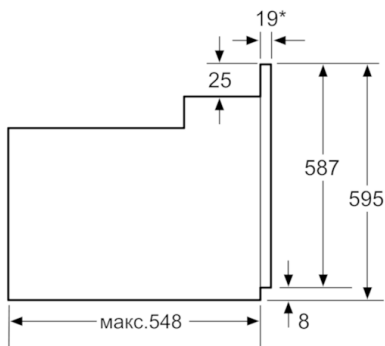

#### **Техническая информация**

- Эмалированный противень для выпечки, Комбинированная решетка, Универсальный противень
- Класс энергоэффективности (в соответствии с нормами EC№г. 65/2014): A  
Энергопотребление за цикл в обычном режиме: 0.98 кВт/ч  
Энергопотребление за цикл в режиме усиленной работы вентилятора: 0.79 кВт/ч  
Количество камер: 1  
Источник нагрева: электрический  
Объем камеры: 66 л
- Мощность подключения: 3.3 кВт
- Длина сетевого кабеля: 100 см
- Размеры прибора (ВхШхГ): 595 мм x 594 мм x 548 мм
- Размеры ниши для встраивания (ВхШхГ): 575 мм - 597 мм x 560 мм - 568 мм x 550 мм
- Пожалуйста, следуйте схемам встраивания и инструкции по монтажу

**Serie | 4, Встраиваемый духовой шкаф, 60  
x 60 см, нержавеющая сталь  
HBJ554YS0R**

\* 20 мм для металлических фронтальных панелей

Размеры в мм

\* 20 мм для металлических фронтальных панелей

Размеры в мм

\* При металлической фронтальной панели 20 мм

Размеры в мм