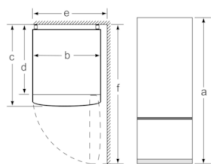

- Общий объем: 419 л
- Холодильное отделение: 290 л
- Морозильное отделение: 129 л
- Энергопотребление: 345 кВт/ч
- Дверной упор правый, перенавешиваемый
- Регулируемые по высоте - ножки спереди, ролики сзади
- Климатический класс SN-T
- Мощность подключения: 100 Вт
- Напряжение: 220 - 240 V B
- Размеры прибора (ВxШxГ): 203 x 60 x 66 см

Serie | 4, Холодильник с нижней морозильной камерой, 203 x 60 см, Бежевый KGN39VK24R

Наименование прибора	a	b	c	d	e/f	f
KGN39 (внутренняя ручка)	2030	600	660	580	600	1210

Описание
a Высота
b Ширина
c Глубина с закрытой дверцей, без ручки
d Глубина шкафа
e Ширина с открытой на 90° дверцей
f Глубина с открытой дверцей

Размеры в мм