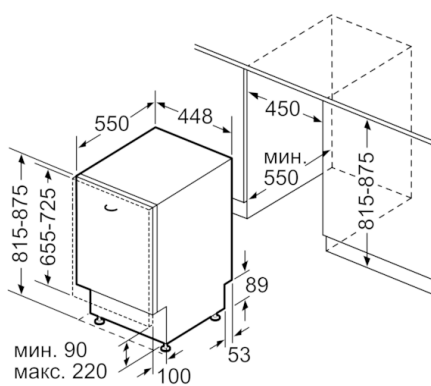

Безопасность и Размеры

- Размеры прибора: (ВхШхГ): 81.5 x 44.8 x 55 см

**Serie | 6, Встраиваемая посудомоечная
машина, 45 см
SPV6HMX2MR**

Размеры в мм