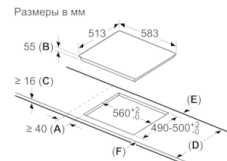

D	E	F
585-600	50	≥ 35
> 600	≥ 50	≥ 50