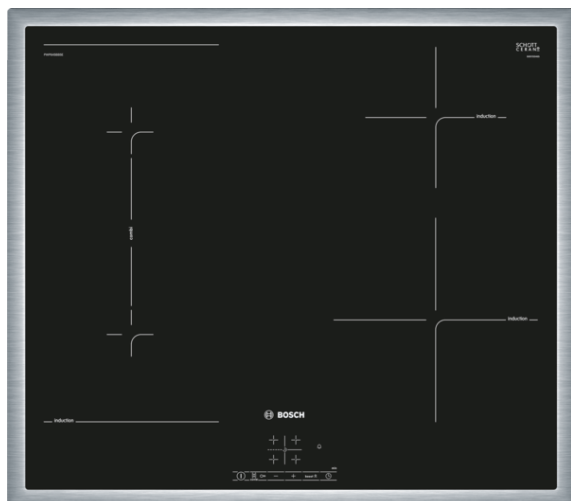

Serie | 4, Индукционная варочная панель, 60 см, черный PWP645BB5E

Индукционная варочная панель: быстрый нагрев и простота в обслуживании.

- CombiZone. Объединенная зона нагрева для большой посуды.
- PowerBoost. Максимальная скорость.
- **Таймер с функцией выключения:** выключает заданную зону нагрева по истечению поставленного времени.
- Функция ReStart сохраняет предыдущие настройки при автотключении.
- **Функция «Детская безопасность»:** защищает панель от нежелательного включения.

Технические особенности

Обозначение модели/ассортиментная группа :	
Керамические зоны нагрева	
Тип конструкции :	Встроенный
Источник энергии :	Электро
Количество конфорок для одновременного использования :	4
Размеры ниши для встра. (мм) :	55 x 560-560 x 490-500
Ширина (мм) :	583
Размеры прибора (мм) :	55 x 583 x 513
Размеры прибора в упаковке (мм) (ВxШxГ) :	126 x 753 x 608
Вес нетто (кг) :	11,171
Вес брутто (кг) :	12,4
Индикатор остаточного тепла :	Отдельный
Расположение панели управления :	Спереди
Осн.материал поверхности :	Стеклокерамика
Цвет верхней поверхности :	нержавеющая сталь, черный
Цвет рам :	нержавеющая сталь
Сертификат соответствия :	AENOR, CE
Длина сетевого кабеля (см) :	110
EAN-код :	4242005180509
Мощность подключения к электроэнергии (Вт) :	4600
Напряжение (В) :	220-240
Частота (Гц) :	50

Serie | 4, Индукционная варочная панель, 60 см, черный PWP645BB5E

Индукционная варочная панель: быстрый нагрев и простота в обслуживании.

Дизайн:

- Рамка из стали по периметру

Комфорт

- 4 индукционные конфорки с функцией распознавания наличия посуды
- Управление TouchSelect
- Индикация уровня мощности для каждой конфорки
- 1 CombiZone
- Таймер приготовления (с отключением) для каждой конфорки
Бытовой таймер
- С помощью функции reStart варочная поверхность сохраняет все настройки, и их можно восстановить после автоотключения
- Функция quickStart сама активирует конфорку, на которой установлена посуда