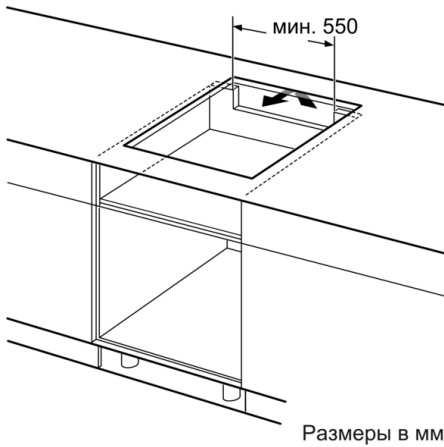

**Serie | 4, Индукционная варочная панель,
60 см, черный
PWP645BB5E**

① Должно быть предусмотрено пространство для циркуляции воздуха.

Размеры в мм

D	E	F
585-600	50	≥ 35
> 600	≥ 50	≥ 50