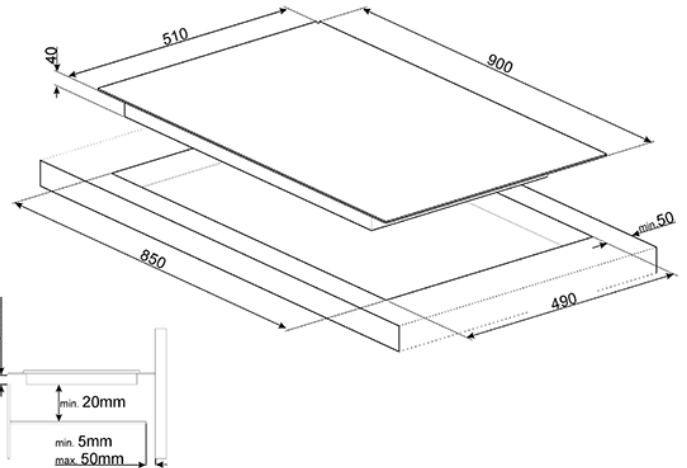

Стеклокерамическая варочная панель, 90 см, скошенный край

• ЭСТЕТИКА и УПРАВЛЕНИЕ: • Черная стеклокерамика • Управление Touch control • Скошенный край • ФУНКЦИОНАЛЬНОСТЬ: • 5 зон нагрева Hi-Light: • Задняя левая: 1,2 кВт,  $\varnothing$  148 мм • Передняя левая: 0,8-2,0 кВт,  $\varnothing$  124-184 мм • Центральная: 1,05–1,95-2,7 кВт,  $\varnothing$  150-216-288 мм • Задняя правая: 2,0 кВт,  $\varnothing$  199 мм • Передняя правая: 1,2 кВт,  $\varnothing$  148 мм • 9 регулируемых уровней мощности • Функция поддержания температуры • 5 независимых таймеров с акустическим сигналом • Индикация времени приготовления • Индикация уровня мощности • Индикация остаточного тепла • Функция ECOlogos • Функция Showroom • БЕЗОПАСНОСТЬ: • Защита от перегрева • Блокировка управления от детей • АКСЕССУАРЫ В КОМПЛЕКТЕ: • Скребок • ТЕХНИЧЕСКИЕ ХАРАКТЕРИСТИКИ: • Номинальная мощность: 9,1 кВт • Напряжение: 220-240 В • Частота тока: 50/60 Гц