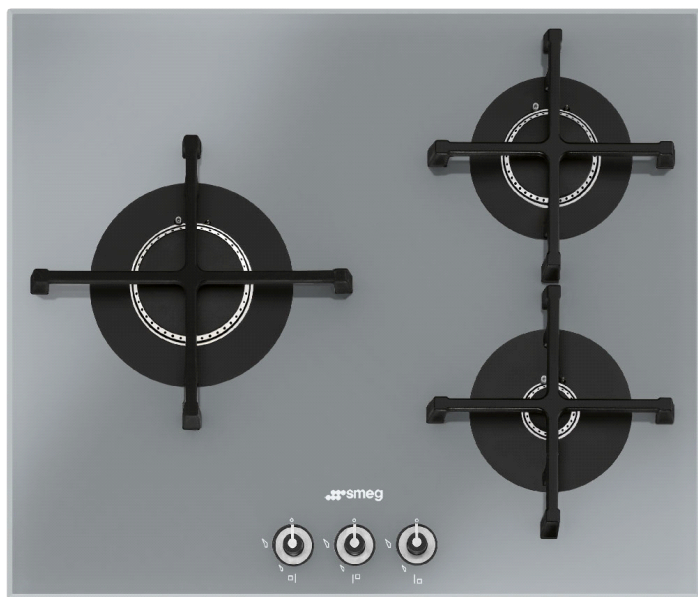

Газовая варочная панель, 60 см, серебристое стекло Stopsol, скошенный край.  
EAN13: 8017709220075

• ЭСТЕТИКА и УПРАВЛЕНИЕ • Серебристое стекло Stopsol, скошенный край • Чугунные решетки • Поворотные переключатели • Крышки горелок эмалированные • ФУНКЦИОНАЛЬНОСТЬ • Автоматический электроподжиг • 3 ультразвуковые газовые горелки с вертикальным пламенем: • Левая – 3,2 кВт • Задняя правая – 2,6 кВт • Передняя правая – 1,1 кВт • БЕЗОПАСНОСТЬ • Газ-контроль • АКСЕССУАРЫ В КОМПЛЕКТЕ • Жиклеры для сжиженного газа G30 • ТЕХНИЧЕСКИЕ ХАРАКТЕРИСТИКИ • Тип газа: природный G20 • Мощность подключения: 1 Вт • Номинальная мощность газа: 6,9 кВт • Напряжение: 220-240 В • Частота тока: 50/60 Гц

## Также поставляется

- PV163N-1 - Черное стекло, скошенный край