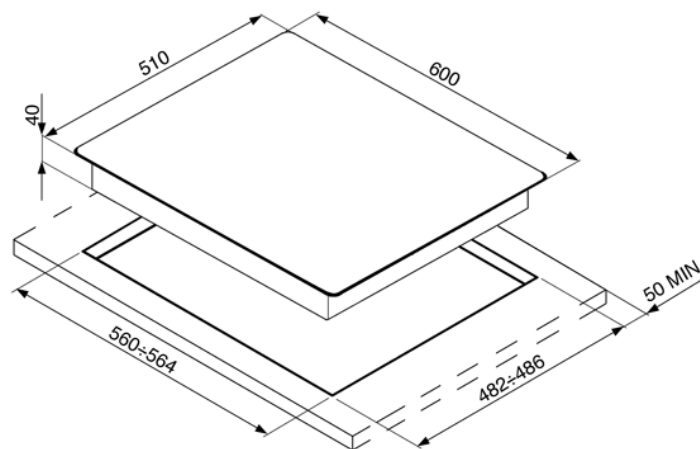

Газовая варочная панель, 60 см, серебристое стекло Stopsol, скошенный край.  
EAN13: 8017709220075

• ЭСТЕТИКА и УПРАВЛЕНИЕ • Серебристое стекло Stopsol, скошенный край • Чугунные решетки • Поворотные переключатели • Крышки горелок эмалированные • ФУНКЦИОНАЛЬНОСТЬ • Автоматический электроподжиг • 3 ультразвуковые газовые горелки с вертикальным пламенем: • Левая – 3,2 кВт • Задняя правая – 2,6 кВт • Передняя правая – 1,1 кВт • БЕЗОПАСНОСТЬ • Газ-контроль • АКСЕССУАРЫ В КОМПЛЕКТЕ • Жиклеры для сжиженного газа G30 • ТЕХНИЧЕСКИЕ ХАРАКТЕРИСТИКИ • Тип газа: природный G20 • Мощность подключения: 1 Вт • Номинальная мощность газа: 6,9 кВт • Напряжение: 220-240 В • Частота тока: 50/60 Гц

## Также поставляется

- PV163N-1 - Черное стекло, скошенный край