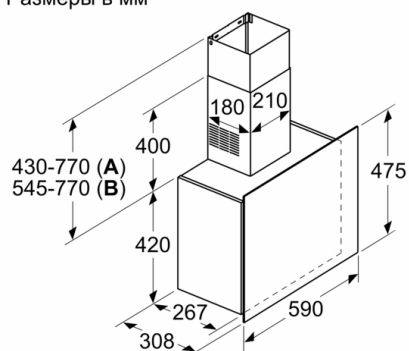

Комфорт:

- Уровень шума на 1 / 3 ступени мощности: 52 / 68 дБ
- Освещенность до 100 люкс
- Цветовая температура освещения: 4000 К

Размеры:

- Ширина 59 см
- Размеры (отвод воздуха) (ВхШхГ): 850-1190 x 590 x 308 мм
- Размеры (циркуляция) (ВхШхГ): 965-1190 x 590 x 308 мм
- Штуцер для отвода воздуха Ø 120 мм / 150 мм

Serie | 4, Вытяжка для настенного монтажа, 60 см, черный, матовый DWF65AJ61R

Размеры в мм

A: Отвод воздуха
B: Циркуляция воздуха

Размеры в мм

Размеры в мм

От решётки для посуды

A: электрич.
B: газ.