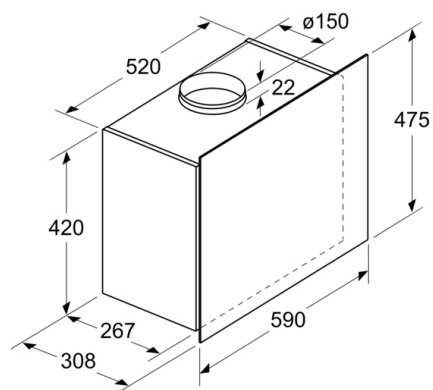

Комфорт:

- Уровень шума на 1 / 3 ступени мощности: 52 / 68 дБ
- Освещенность до 100 люкс
- Цветовая температура освещения: 4000 К

Размеры:

- Ширина 59 см
- Размеры (отвод воздуха) (ВхШхГ): 850-1190 x 590 x 308 мм
- Размеры (циркуляция) (ВхШхГ): 965-1190 x 590 x 308 мм
- Штуцер для отвода воздуха Ø 120 мм / 150 мм

Serie | 4, Вытяжка для настенного монтажа, 60 см, черный, матовый DWF65AJ61R

Размеры в мм

A: Отвод воздуха
B: Циркуляция воздуха

Размеры в мм

Размеры в мм

От решётки для посуды

A: электрич.
B: газ.