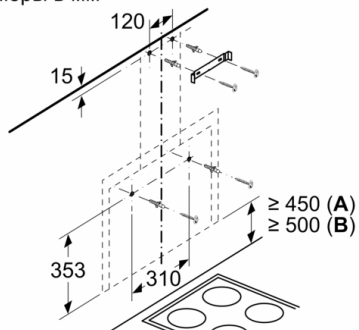

Комфорт:

- Уровень шума на 1 / 3 ступени мощности: 52 / 68 дБ
- Освещенность до 100 люкс
- Цветовая температура освещения: 4000 К

Размеры:

- Ширина 59 см
- Размеры (отвод воздуха) (ВхШхГ): 850-1190 x 590 x 308 мм
- Размеры (циркуляция) (ВхШхГ): 965-1190 x 590 x 308 мм
- Штуцер для отвода воздуха Ø 120 мм / 150 мм

Serie | 4, Вытяжка для настенного монтажа, 60 см, черный, матовый DWF65AJ61R

Размеры в мм

A: Отвод воздуха
B: Циркуляция воздуха

Размеры в мм

Размеры в мм

От решётки для посуды

A: электрич.
B: газ.