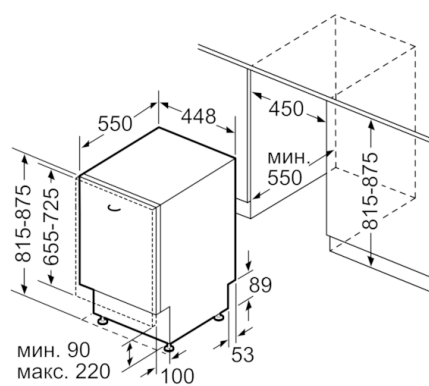

**Технические особенности**

Встраиваемый/ свободностоящий:	Встроенный
Кол-во комплектов посуды:	9
Съемная рабочая поверхность:	Нет
Декоративные рамы/ поверхности:	Нет возможности доукомплектовать декоративными рамами
Цвет панели:	Black
Частота (Гц):	50; 60
Длина сетевого кабеля (см):	175
Тип штепсельной вилки:	Вилка с заземлением
Длина подводящего шланга (см):	165
Длина отводящего шланга (см):	205
Высота с рабочей поверхностью (мм):	0
Высота без рабочей поверхности (мм):	815
Максимальная регулируемая высота (мм):	60
Размеры прибора (мм):	815 x 448 x 550
Размеры прибора в упаковке (мм) (ВхШхГ):	880 x 670 x 510
Вес нетто (кг):	29,846
Вес брутто (кг):	31,5
Напряжение (В):	220-240
Мощность подключения (Вт):	2400
Предохранители (А):	10
Проточный водонагреватель:	Да
Параметры потребления воды (л):	10,0
Потребление энергии (кВтч):	0,95
Длительность программы сравнения (мин):	215

### **Безопасность и Размеры**

- Размеры прибора: (ВхШхГ): 81.5 x 44.8 x 55 см

**Serie | 2, Встраиваемая посудомоечная  
машина, 45 см  
SPV2IKX3BR**

Размеры в мм