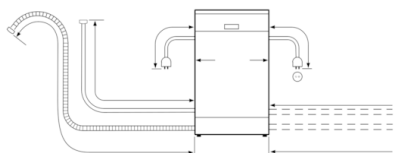

### **Полезные функции**

- Электроника Регенерирования позволяет оптимальным образом расходовать соль, экономия может составить до 35%
- Посудомоечная машина подстраивается под тип моющего средства, обеспечивая оптимальный результат мытья
- Трёхкомпонентный самоочищающийся фильтр
- Внутренние стенки прибора из нержавеющей стали
- LED-индикаторы (красная подсветка)
- Электронные индикаторы наличия соли и ополаскивателя
- LED индикатор наличия соли

### **Особенности**

- Благодаря замку ServoSchloss дверь закрывается сама, если угол открытия менее 10 градусов
- Слишком мягкая вода может стать причиной коррозии стекла. В посудомоечных машинах с технологией "бережного мытья стекла" степень жесткости воды в моечной камере поддерживается автоматически, в заданном потребителем диапазоне значений.

### **Безопасность и Размеры**

- Размеры прибора: (ВхШхГ): 81.5 x 44.8 x 55 см

**Serie | 2, Встраиваемая посудомоечная  
машина, 45 см  
SPV2IKX3BR**

Размеры в мм