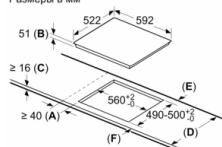

Размеры в мм

B: Глубина встраивания

D	E	F
585-600	50	≥ 35
> 600	≥ 50	≥ 50