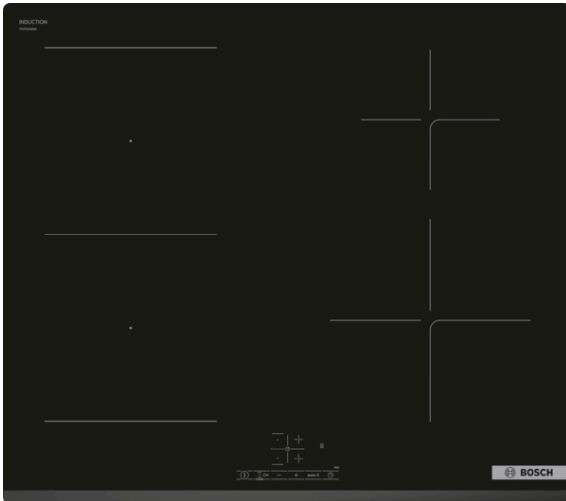

Serie | 4, Индукционная варочная панель, 60 см, черный PWP63KBB6E

Специальные принадлежности

HEZ9SE030 : Сет из 2-х кастрюль и сковороды

Варочная панель CombiInduction: вы можете разместить большую, овальную или прямоугольную посуду на двух соединенных друг с другом конфорках.