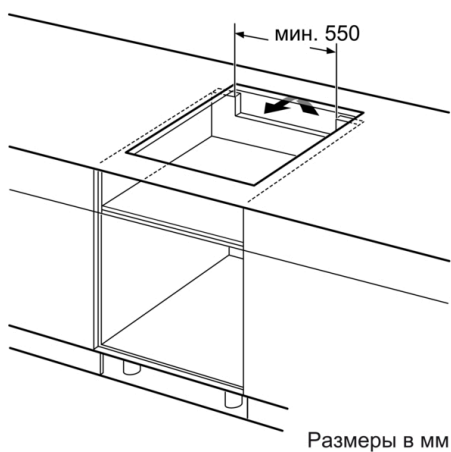

Serie | 4, Индукционная варочная панель, 60 см, черный PWP63KBB6E

Размеры в мм

B: Глубина встраивания

D	E	F
585-600	50	≥ 35
> 600	≥ 50	≥ 50