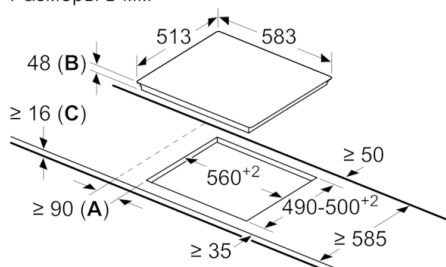

Ширина (мм) : 583

Размеры прибора (мм) : 48 x 583 x 513

Размеры прибора в упаковке (мм) (ВхШхГ) : 100 x 750 x 590

Вес нетто (кг) : 7,760

Вес брутто (кг) : 8,6

Индикатор остаточного тепла : Отдельный

Расположение панели управления : Спереди

Общая информация

- Стеклокерамика
- Рамка из стали по периметру
- 4 конфорки быстрого нагрева
- 1 конфорка с овальной зоной расширения
- 1 двухконтурная конфорка

Комфорт и Безопасность

- Управление TouchSelect
- Индикация уровня мощности для каждой конфорки
- С помощью функции reStart варочная поверхность сохраняет все настройки, и их можно восстановить после автоотключения
- Индикатор включения
- Индикация остаточного тепла
- Главный выключатель позволяет одним нажатием отключить все конфорки и восстановить настройки при случайном отключении
- Таймер приготовления (с отключением) для каждой конфорки
- Бытовой таймер
- Функция "Детская безопасность" с возможностью настройки автовключения
- При отсутствии изменения настроек варочная поверхность отключится автоматически, время отключения зависит от выбранной мощности

Техническая информация

- Минимальная толщина столешницы 16 мм

**Serie | 4, Электрическая варочная панель,
60 см, черный
PKN645B17**

Размеры в мм

- A:** Минимальное расстояние между вырезом под панель и стенкой
- B:** Высота встраиваемой части
- C:** Со встроенным духовым шкафом под сплошной столешницей мин. 20 и больше; см. требования к пространству для духового шкафа.