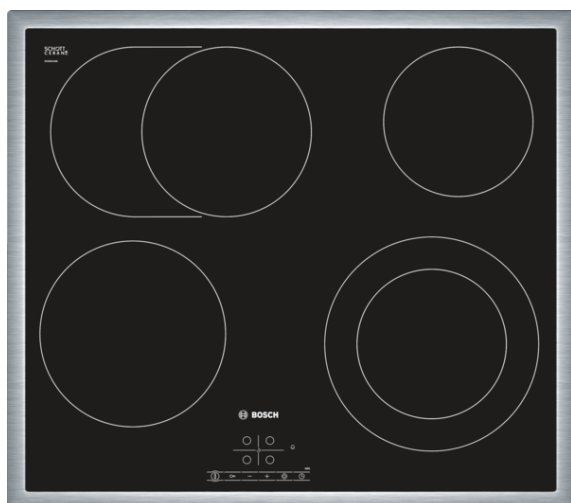

Serie | 4, Электрическая варочная панель, 60 см, черный PKN645B17

Специальные принадлежности

HEZ9SE030 : Сет из 2-х кастрюль и сковороды

Стеклокерамическая варочная панель: удобна как в приготовлении пищи, так и в очистке.

- **Управление TouchSelect:** выбор желаемой зоны нагрева и простое настраивание требуемого уровня мощности.
- **Таймер с функцией выключения:** выключает заданную зону нагрева по истечению поставленного времени.
- **Функция ReStart** сохраняет предыдущие настройки при автотключении.
- **Функция «Детская безопасность»:** защищает панель от нежелательного включения.
- **Стеклокерамическая поверхность:** термостойкая, а также легко чистится.

Напряжение (В) : 220-240

Частота (Гц) : 60; 50

4 242002 724386

**Serie | 4, Электрическая варочная панель,
60 см, черный
PKN645B17**

**Стеклокерамическая варочная панель:
удобна как в приготовлении пищи, так и в
очистке.**

Общая информация

- Стеклокерамика
- Рамка из стали по периметру
- 4 конфорки быстрого нагрева
- 1 конфорка с овальной зоной расширения
- 1 двухконтурная конфорка

Комфорт и Безопасность

- Управление TouchSelect
- Индикация уровня мощности для каждой конфорки
- С помощью функции reStart варочная поверхность сохраняет все настройки, и их можно восстановить после автоотключения
- Индикатор включения
- Индикация остаточного тепла
- Главный выключатель позволяет одним нажатием отключить все конфорки и восстановить настройки при случайном отключении
- Таймер приготовления (с отключением) для каждой конфорки
- Бытовой таймер
- Функция "Детская безопасность" с возможностью настройки автовключения
- При отсутствии изменения настроек варочная поверхность отключится автоматически, время отключения зависит от выбранной мощности