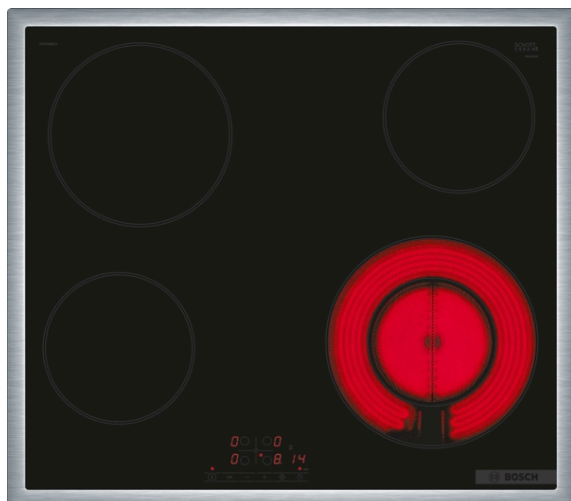

Serie | 4, Электрическая варочная панель, 60 см, черный PKF645BB1R

Специальные принадлежности

HEZ9SE030 : Сет из 2-х кастрюль и сковороды

Стеклокерамическая варочная панель: удобна как в приготовлении пищи, так и в очистке.

- **Управление TouchSelect:** выбор желаемой зоны нагрева и простое настраивание требуемого уровня мощности.
- Конфорка с круглой зоной расширения диаметром 21см.
- **Рамка из нержавеющей стали по периметру варочной панели:** идеально подходит для встраивания в уже существующие размеры столешницы.
- **Функция ReStart:** сохраняет предыдущие настройки при автотключении.
- Таймер с функцией выключения. Отключает выбранную конфорку по истечении заданного времени.

Технические особенности

Обозначение модели/ассортиментная группа : Керамические зоны нагрева

Тип конструкции : Встроенный

Источник энергии : Электро

Количество конфорок для одновременного использования : 4

Расположение панели управления : Спереди

Осн.материал поверхности : Стеклокерамика

Цвет верхней поверхности : нержавеющая сталь, черный

Цвет рам : нержавеющая сталь

Сертификат соответствия : CE, Eurasian, VDE