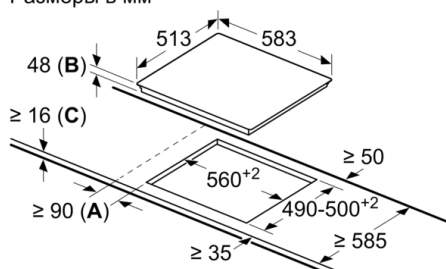

Размеры ниши для встраивания : 48 x 560-560 x 490-500 мм

Ширина : 583 мм

Размеры прибора : 48 x 583 x 513 мм

Размеры прибора в упаковке (ВхШхГ) : 100 x 750 x 590 мм

Вес нетто : 7,3 кг

Вес брутто : 8,1 кг

Индикатор остаточного тепла : Отдельный

выбранной мощности : по соображениям безопасности нагрев прекращается по истечении заданного времени без вмешательства пользователя (настраивается).

Монтаж

- Размеры изделия (ВхШхГ мм): 48 x 583 x 513
- Требуемый размер ниши встраивания (ВхШхГ мм) : 48 x 560 x (490 - 500)
- Минимальная толщина столешницы: 16 мм
- Подключение: 6600 Вт

**Serie | 4, Электрическая варочная панель,
60 см, черный
PKF645BB1R**

Размеры в мм

- A:** Минимальное расстояние между вырезом под панель и стенкой
B: Высота встраиваемой части
C: Со встроенным духовым шкафом под сплошной столешницей мин. 20 и больше; см. требования к пространству для духового шкафа.