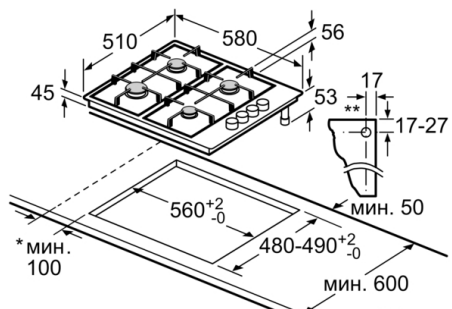

**Serie | 2, Газовая варочная панель, 60 см,
черный
PBP6C6B93R**

1. мин. расстояние между вырезом под панель и стенкой
   - ** положение отверстия для подключения газа
   - *** при встраивании над духовым шкафом расстояние должно быть больше; см. требования по монтажу духовых шкафов
2. Размеры в мм