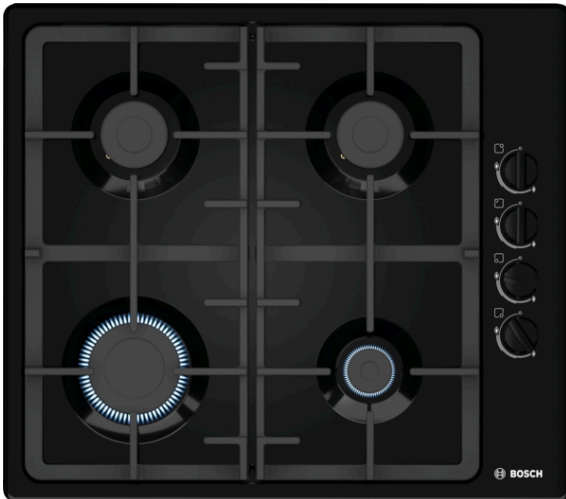

**Serie | 2, Газовая варочная панель,
60 см, черный
PBP6C6V93R**

Газовая варочная панель с боковым расположением переключателей.

- **Готовность к использованию биометана:** ваша газовая плита также может работать на возобновляемом газе биометане.
- Четыре мощные газовые конфорки позволяют готовить несколько блюд одновременно.
- Составные чугунные решетки для максимальной стабильности.
- **Поворотные переключатели:** для эргономичного контроля.
- **Цвет поверхности:** элегантный дизайн с черной эмалью.

Технические особенности

Обозначение модели/ассортиментная группа : газовая

варочная панель с автономным управлением

Тип конструкции : Встроенный

Источник энергии : Газ

Количество конфорок для одновременного использования : 4

Вес нетто : 9,3 кг

Вес брутто : 10,1 кг

Индикатор остаточного тепла : без

Расположение панели управления : Сбоку

Осн.материал поверхности : Эмаль

Цвет верхней поверхности : черный

Сертификат соответствия : CE, Eurasian

Serie | 2, Газовая варочная панель, 60 см, черный PVR6C6V93R

Газовая варочная панель с боковым расположением переключателей.

Дизайн

- Составная чугунная решетка для посуды

Удобство использования

- Поворотные переключатели: Ручки доступа сбоку с прочным захватом для легкого поворота.
- Автоматический электроподжиг: просто нажмите и поверните ручку, чтобы зажечь пламя.