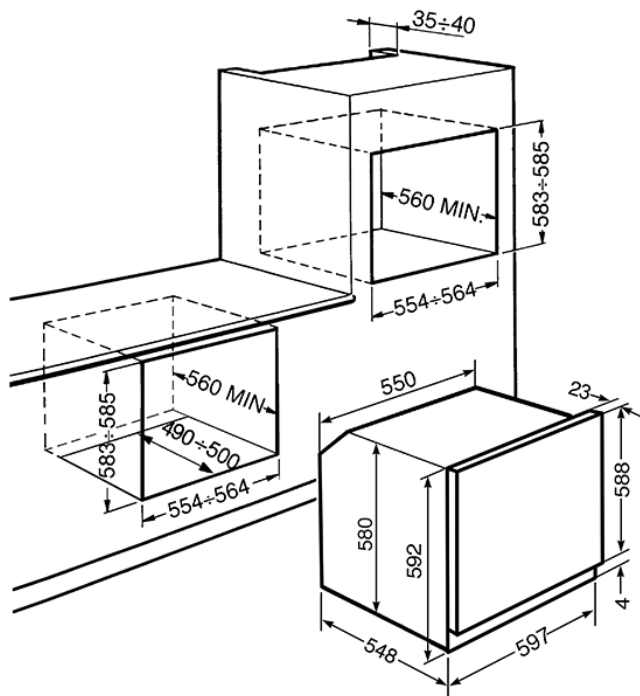

Многофункциональный духовой шкаф с функцией пироллиза, черный, функция «Пицца», 60 см
EAN13: 8017709241742

• ЭСТЕТИКА И УПРАВЛЕНИЕ • Черный • Фурнитура Victoria, эффект нержавеющей стали • Большой LCD-дисплей • Поворотные переключатели • ФУНКЦИИ/ ОПЦИИ/ ТЕМПЕРАТУРА • 10 функций приготовления • Функции очистки: пироллиз / ECO-пироллиз • Дополнительные функции: размораживание по времени, размораживание по весу, поднятие теста, шаббат • Другие опции: поддержание тепла, ECO light • 20 автоматических рецептов приготовления • Электронный программатор: таймер, отсрочка включения, автоматическое выключение в конце программы • Акустический сигнал окончания приготовления • Режим SHOWROOM • Режим ограничения мощности • Электронный контроль температуры (30-280°C) • Быстрый предварительный разогрев • Петли SoftClose • ВНУТРЕННЯЯ КАМЕРА • Полезный объем 65 л • 5 уровней приготовления • Металлические направляющие • Эмаль Ever Clean • 2 галогенные лампы (40 Вт) • Внутреннее стекло дверцы сплошное съемное • БЕЗОПАСНОСТЬ • Тангенциальная система охлаждения • Блокировка управления • 4 стекла дверцы, «холодная дверца» • Автоматическое отключение при открытой дверце • Блокировка дверцы при пироллизе • АКСЕССУАРЫ В КОМПЛЕКТЕ • Глубокий эмалированный противень, 40 мм • Эмалированный противень, 20 мм • Решетка для противней • 2 решетки с ограничителем • Телескопические направляющие полного выдвижения • Огнеупорный камень + лопатка для пиццы • ТЕХНИЧЕСКИЕ ХАРАКТЕРИСТИКИ: • Номинальная мощность: 3,0 кВт • Мощность гриля: 2,7 кВт • Напряжение: 220-240 В • Сила тока: 13 А • Частота тока: 50/60 Гц • Вилка для подключения к электрической сети в комплект не входит