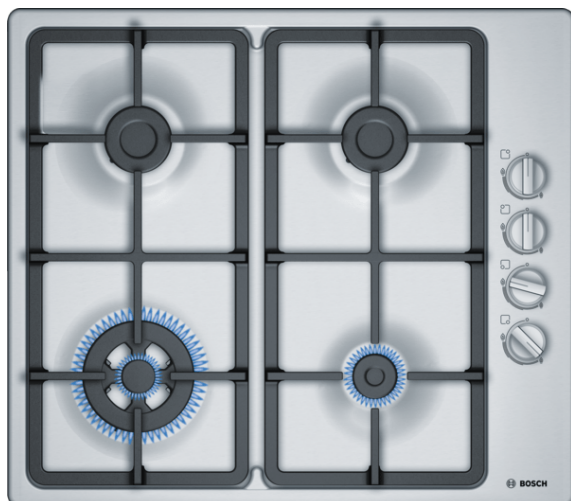

**Serie | 2, Газовая варочная панель,
60 см, нержавеющая сталь
PVH6C5B90R**

Газовая варочная панель с боковым расположением переключателей.

- **Цвет поверхности:** элегантный дизайн нержавеющей стали.
- Составные чугунные решетки для максимальной стабильности.
- **Поворотные переключатели:** для эргономичного контроля.

Технические особенности

Обозначение модели/ассортиментная группа :	
газовая варочная панель с автономным управлением	Встроенный
Тип конструкции :	Газ
Источник энергии :	
Количество конфорок для одновременного использования :	4
Управляющие элементы :	sword knobs
Размеры ниши для встра. (мм) :	33 x 560-560 x 490-490
Ширина (мм) :	580
Размеры прибора (мм) :	33 x 580 x 510
Размеры прибора в упаковке (мм) (ВxШxГ) :	150 x 610 x 560
Вес нетто (кг) :	8,945
Вес брутто (кг) :	9,7
Индикатор остаточного тепла :	без
Расположение панели управления :	справа
Осн.материал поверхности :	Нержавеющая сталь
Цвет верхней поверхности :	нержавеющая сталь
Цвет рам :	нержавеющая сталь
Сертификат соответствия :	СЕ
Длина сетевого кабеля (см) :	120
EAN-код :	4242005033126
Мощность подключения к электроэнергии (Вт) :	1
Мощность подключения к газу (Вт) :	7400
Предохранители (А) :	3
Напряжение (В) :	220-240
Частота (Гц) :	50-60

4 242005 033126

**Serie | 2, Газовая варочная панель, 60 см,
нержавеющая сталь
PVH6C5B90R**

**Газовая варочная панель с боковым
расположением переключателей.**

Общая информация

- Газовые конфорки: 4
- 2 стандартные горелки, 1 экономичная горелка, 1 горелка WOK
- Передняя левая: Конфорка WOK 3.3 кВт
- Задняя левая: Стандартная конфорка 1.7 кВт
- Задняя правая: Стандартная конфорка 1.7 кВт
- Передняя правая: Экономичная конфорка 1 кВт
- Автоматический электроподжиг
- Газ-контроль обеспечивает термоэлектрическую защиту от утечки газа
- Составная чугунная решетка для посуды

**Serie | 2, Газовая варочная панель, 60 см,
нержавеющая сталь
PВН6С5В90R**