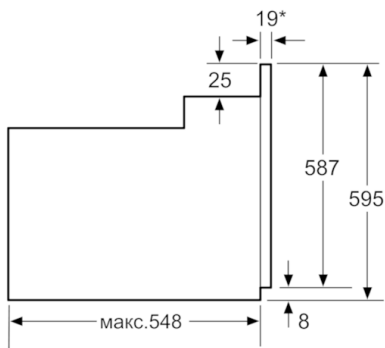

### **Техническая информация**

- Класс энергоэффективности (в соответствии с нормами ENg. 65/2014): A  
Энергопотребление за цикл в обычном режиме: 0.98 кВт/ч  
Энергопотребление за цикл в режиме усиленной работы вентилятора: 0.79 кВт/ч  
Количество камер: 1  
Источник нагрева: электрический  
Объем камеры: 66 л
- Мощность подключения: 3.3 кВт
- Размеры ниши для встраивания (ВxШxГ): 575 мм - 597 мм x 560 мм - 568 мм x 550 мм
- Пожалуйста, следуйте схемам встраивания и инструкции по монтажу

**Serie | 4, Встраиваемый духовой шкаф, 60  
x 60 см, белый  
HBF554YW0R**

\* 20 мм для металлических фронтальных панелей

Размеры в мм

\* 20 мм для металлических фронтальных панелей

Размеры в мм

\* При металлической фронтальной панели 20 мм

Размеры в мм