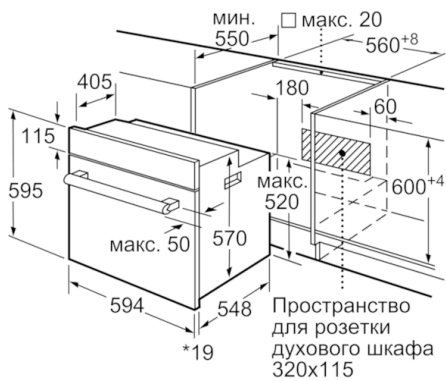

**Serie | 4, Встраиваемый духовой шкаф, 60
x 60 см, белый
HBF554YW0R**

* 20 мм для металлических фронтальных панелей

Размеры в мм