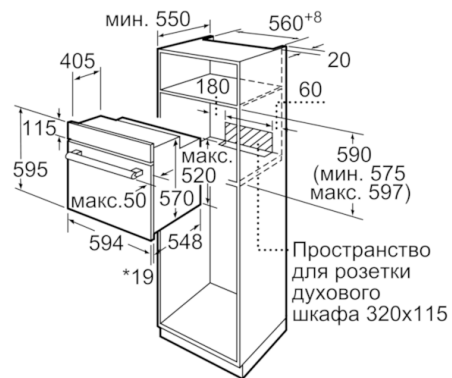

**Технические особенности**

Цвет фронтальной панели :	белый
Встраиваемый/ свободностоящий :	Встроенный
Встроенная система очистки :	Гидролитический,
Катализ на всех стенках,	Катализ на всех стенках
Размеры ниши для встра. (мм) :	575-597 x 560-568 x 550
Размеры прибора (мм) :	595 x 594 x 548
Размеры прибора в упаковке (мм) (ВxШxГ) :	665 x 680 x 655
Материал панели управления :	стекло
Материал двери :	стекло
Вес нетто (кг) :	35,026
Полезный объем (л) :	66
Виды нагрева :	Hotair gentle, Vario-
гриль большой площади, Горячий воздух, Гриль с конвекцией, Конвекция, Нижний жар, Пицца: настройки, Размораживание	
Материал 1 духового шкафа :	Другой
Температурный контроль :	механический
Количество :	1
Сертификат соответствия :	CE, VDE
Длина сетевого кабеля (см) :	100
EAN-код :	4242005047949
Количество духовок (2010/30/ЕС) :	1
Класс энергоэффективности :	A
Энергопотребление в режиме конвекции за цикл (2010/30/ЕС) :	0,98
Энергопотребление в режиме конвекции за цикл (2010/30/ЕС) :	0,79
Индекс энергопотребления (2010/30/ЕС) :	95,2
Мощность подключения (Вт) :	3300
Предохранители (А) :	16
Напряжение (В) :	220-240
Частота (Гц) :	60; 50
Тип штепсельной вилки :	Вилка с заземлением

### **Техническая информация**

- Класс энергоэффективности (в соответствии с нормами ENg. 65/2014): A  
Энергопотребление за цикл в обычном режиме: 0.98 кВт/ч  
Энергопотребление за цикл в режиме усиленной работы вентилятора: 0.79 кВт/ч  
Количество камер: 1  
Источник нагрева: электрический  
Объем камеры: 66 л
- Мощность подключения: 3.3 кВт
- Размеры ниши для встраивания (ВxШxГ): 575 мм - 597 мм x 560 мм - 568 мм x 550 мм
- Пожалуйста, следуйте схемам встраивания и инструкции по монтажу

**Serie | 4, Встраиваемый духовой шкаф, 60  
x 60 см, белый  
HBF554YW0R**

\* 20 мм для металлических фронтальных панелей

Размеры в мм

\* 20 мм для металлических фронтальных панелей

Размеры в мм

\* При металлической фронтальной панели 20 мм

Размеры в мм