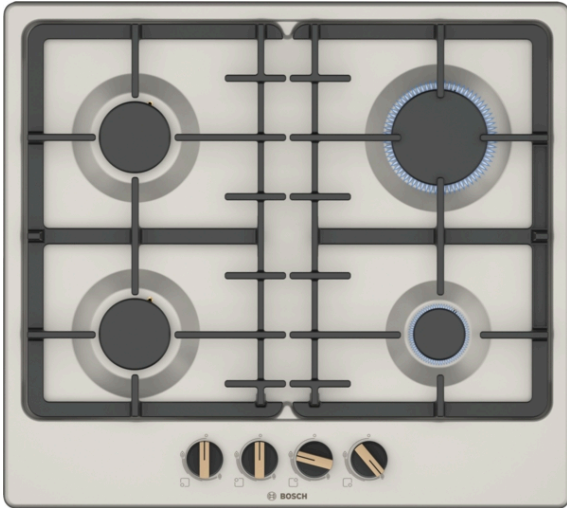

**Serie | 4, Газовая варочная панель,  
60 см, жемчужный  
PGP6B1B92R**

**Газовая плита с переключателями,  
расположенными с фронта: удобство  
управления нужными конфорками.**

- **Готовность к использованию биометана:** ваша газовая плита также может работать на возобновляемом газе биометане.
- Составные чугунные решетки облегчают работу с тяжелыми кастрюлями.
- Чугунные решетки, пригодные к мытью в посудомоечной машине упрощают уход за варочной панелью.
- Четыре мощные газовые конфорки позволяют готовить несколько блюд одновременно.
- Составные чугунные решетки для максимальной стабильности.

**Технические особенности**

Обозначение модели/ассортиментная группа : газовая

варочная панель с автономным управлением

Тип конструкции : Встроенный

Источник энергии : Газ

Количество конфорок для одновременного использования : 4

## **Serie | 4, Газовая варочная панель, 60 см, жемчужный PGP6B1B92R**

**Газовая плита с переключателями,  
расположенными с фронта: удобство  
управления нужными конфорками.**

---

**Serie | 4, Газовая варочная панель, 60 см,  
жемчужный  
PGP6B1B92R**