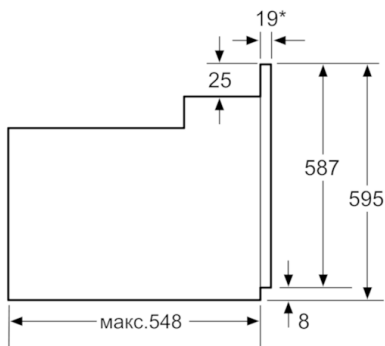

Размеры:

- Размеры прибора (ВxШxГ): 595 мм x 594 мм x 548 мм
- Размеры ниши для встраивания (ВxШxГ): 575 мм - 597 мм x 560 мм - 568 мм x 550 мм
- Пожалуйста, следуйте схемам встраивания и инструкции по монтажу

**Serie | 6, Встраиваемый духовой шкаф, 60
x 60 см, черный
HBJ517FB0R**

* 20 мм для металлических фронтальных панелей

Размеры в мм

* 20 мм для металлических фронтальных панелей

Размеры в мм

* При металлической фронтальной панели 20 мм

Размеры в мм