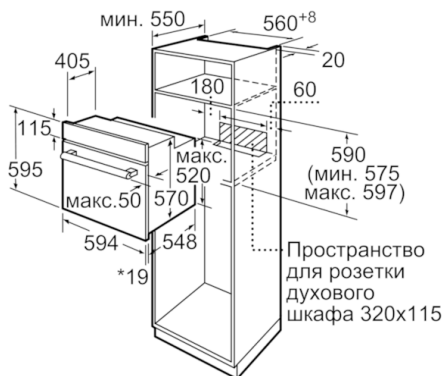

Принадлежности:

- Эмалированный противень для выпечки, Комбинированная решетка, Универсальный противень

Комфорт / Безопасность:

- Функция "Детская безопасность"

Техническая информация

- Длина сетевого кабеля: 100 см
- Норма напряжения 230В± 10%B
- Мощность подключения: 3.3 кВт
- Класс энергоэффективности (в соответствии с нормами ENg. 65/2014): A
- Энергопотребление за цикл в обычном режиме: 0.98 кВт/ч
- Энергопотребление за цикл в режиме усиленной работы вентилятора: 0.79 кВт/ч
- Количество камер: 1
- Источник нагрева: электрический
- Объем камеры: 66 л

Размеры:

- Размеры прибора (ВxШxГ): 595 мм x 594 мм x 548 мм
- Размеры ниши для встраивания (ВxШxГ): 575 мм - 597 мм x 560 мм - 568 мм x 550 мм
- Пожалуйста, следуйте схемам встраивания и инструкции по монтажу

**Serie | 6, Встраиваемый духовой шкаф, 60
x 60 см, черный
HBJ517FB0R**

* 20 мм для металлических фронтальных панелей

Размеры в мм

* 20 мм для металлических фронтальных панелей

Размеры в мм

* При металлической фронтальной панели 20 мм