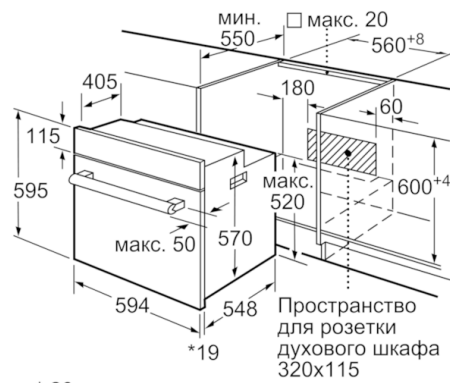

Принадлежности:

- Эмалированный противень для выпечки, Комбинированная решетка, Универсальный противень

Комфорт / Безопасность:

- Функция "Детская безопасность"

Техническая информация

- Длина сетевого кабеля: 100 см
- Норма напряжения 230В± 10%B
- Мощность подключения: 3.3 кВт
- Класс энергоэффективности (в соответствии с нормами ENg. 65/2014): A
- Энергопотребление за цикл в обычном режиме: 0.98 кВт/ч
- Энергопотребление за цикл в режиме усиленной работы вентилятора: 0.79 кВт/ч
- Количество камер: 1
- Источник нагрева: электрический
- Объем камеры: 66 л

Размеры:

- Размеры прибора (ВxШxГ): 595 мм x 594 мм x 548 мм
- Размеры ниши для встраивания (ВxШxГ): 575 мм - 597 мм x 560 мм - 568 мм x 550 мм
- Пожалуйста, следуйте схемам встраивания и инструкции по монтажу

**Serie | 6, Встраиваемый духовой шкаф, 60
x 60 см, черный
HBJ517FB0R**

* 20 мм для металлических фронтальных панелей

Размеры в мм

* 20 мм для металлических фронтальных панелей

Размеры в мм

* При металлической фронтальной панели 20 мм

Размеры в мм