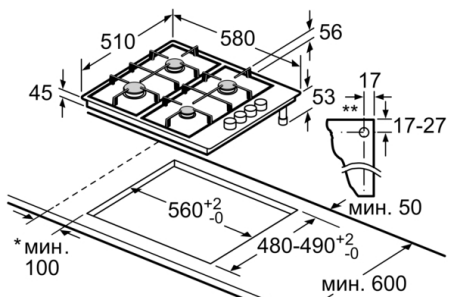

Управляющие элементы : Управление с помощью регуляторов

Размеры ниши для встраивания : 33 x 560-560 x 490-490 мм

Ширина : 580 мм

Размеры прибора : 47 x 580 x 510 мм

Размеры прибора в упаковке (ВхШхГ) : 150 x 620 x 570 мм

Serie | 2, Газовая варочная панель, 60 см, нержавеющая сталь PVR6C5B92R

Газовая варочная панель с боковым расположением переключателей.

Дизайн

- Составная чугунная решетка для посуды

Удобство использования

Безопасность

- Газ-контроль обеспечивает термоэлектрическую защиту от утечки газа: предотвращает нежелательный поток газа, когда пламя гаснет.

Установка (виды газа и измерения)

- Заводская настройка на газ (20 мбар)
- Набор насадок для Форсунки для балонного газа в комплекте. Форсунки для всех других типов газа можно заказать через службу поддержки клиентов. Для замены форсунки обратитесь в службу поддержки клиентов.
- Размеры (ВхШхГ мм): 47 x 580 x 510
- Требуемый размер ниши встраивания (ВхШхГ мм) : 33 x 560 x (490 - 490)
- Минимальная толщина столешницы: 30 мм
- Шнур питания: 1 м
- Подключенная нагрузка: 7.5 кВт

**Serie | 2, Газовая варочная панель, 60 см,
нержавеющая сталь
PVR6C5B92R**

- * мин. расстояние между вырезом под панель и стенкой
 - ** положение отверстия для подключения газа
 - *** при встраивании над духовым шкафом расстояние должно быть больше; см. требования по монтажу духовых шкафов
- Размеры в мм