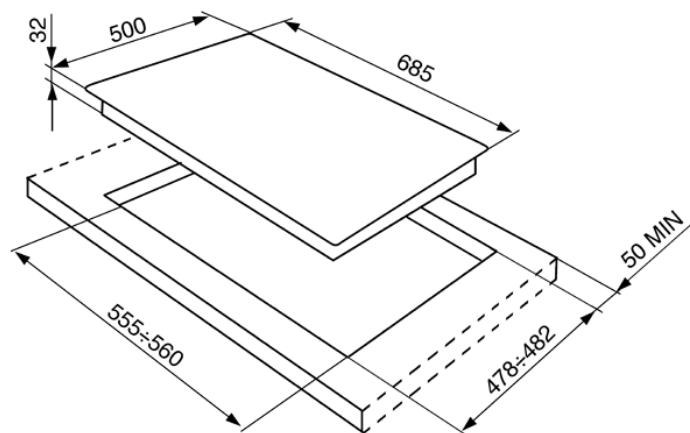

Газовая варочная панель, 70 см, антрацит, фурнитура состаренное серебро.
EAN13: 8017709172374

• ЭСТЕТИКА и УПРАВЛЕНИЕ: • Антрацит • Фурнитура состаренное серебро • Чугунные решетки • Поворотные переключатели • Крышки горелок эмалированные, 1 никелированная • ФУНКЦИОНАЛЬНОСТЬ: • Автоматический электроподжиг • 5 газовых горелок: • Задняя левая – 2,55 кВт • Передняя левая – 1,05 кВт • Центральная – 5,00 (3,9 + 1,1) кВт с двойным управлением • Задняя правая – 1,65 кВт • Передняя правая – 1,65 кВт • БЕЗОПАСНОСТЬ: • Газ-контроль • АКСЕССУАРЫ В КОМПЛЕКТЕ: • Жиклеры для сжиженного газа G30 • ТЕХНИЧЕСКИЕ ХАРАКТЕРИСТИКИ: • Тип газа: природный G20 • Мощность подключения: 1 Вт • Номинальная мощность газа: 11,9 кВт • Напряжение: 220-240 Вт • Частота тока: 50/60 Гц