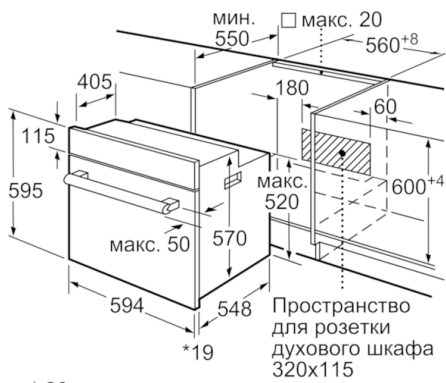

**Serie | 4, Встраиваемый духовой шкаф, 60
x 60 см, черный
HBJ517YB0R**

* 20 мм для металлических фронтальных панелей

Размеры в мм