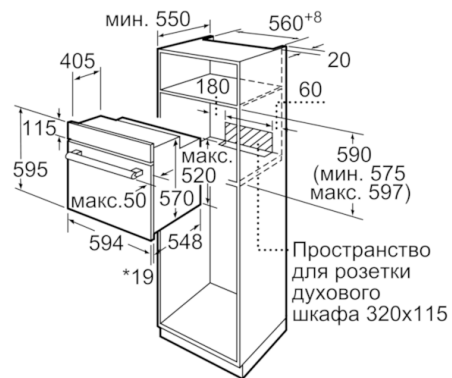

Техническая информация

- Эмалированный противень для выпечки, Комбинированная решетка, Универсальный противень
- Класс энергоэффективности (в соответствии с нормами ENr. 65/2014): A
Энергопотребление за цикл в обычном режиме: 0.98 кВт/ч
Энергопотребление за цикл в режиме усиленной работы вентилятора: 0.79 кВт/ч
Количество камер: 1
Источник нагрева: электрический
Объем камеры: 66 л
- Мощность подключения: 3.3 кВт
- Длина сетевого кабеля: 100 см
- Размеры прибора (ВхШхГ): 595 мм x 594 мм x 548 мм
- Размеры ниши для встраивания (ВхШхГ): 575 мм - 597 мм x 560 мм - 568 мм x 550 мм
- Пожалуйста, следуйте схемам встраивания и инструкции по монтажу

**Serie | 4, Встраиваемый духовой шкаф, 60
x 60 см, черный
HBJ517YB0R**

* 20 мм для металлических фронтальных панелей

Размеры в мм

* 20 мм для металлических фронтальных панелей

Размеры в мм

* При металлической фронтальной панели 20 мм

Размеры в мм