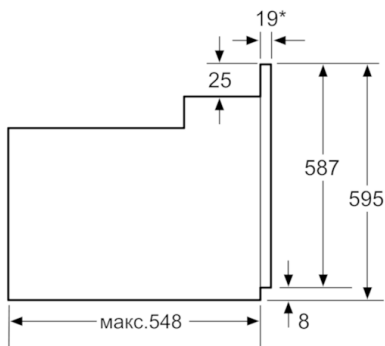

Техническая информация

- Эмалированный противень для выпечки, Комбинированная решетка, Универсальный противень
- Класс энергоэффективности (в соответствии с нормами ENr. 65/2014): A
Энергопотребление за цикл в обычном режиме: 0.98 кВт/ч
Энергопотребление за цикл в режиме усиленной работы вентилятора: 0.79 кВт/ч
Количество камер: 1
Источник нагрева: электрический
Объем камеры: 66 л
- Мощность подключения: 3.3 кВт
- Длина сетевого кабеля: 100 см
- Размеры прибора (ВхШхГ): 595 мм x 594 мм x 548 мм
- Размеры ниши для встраивания (ВхШхГ): 575 мм - 597 мм x 560 мм - 568 мм x 550 мм
- Пожалуйста, следуйте схемам встраивания и инструкции по монтажу

**Serie | 4, Встраиваемый духовой шкаф, 60
x 60 см, черный
HBJ517YB0R**

* 20 мм для металлических фронтальных панелей

Размеры в мм

* 20 мм для металлических фронтальных панелей

Размеры в мм

* При металлической фронтальной панели 20 мм

Размеры в мм