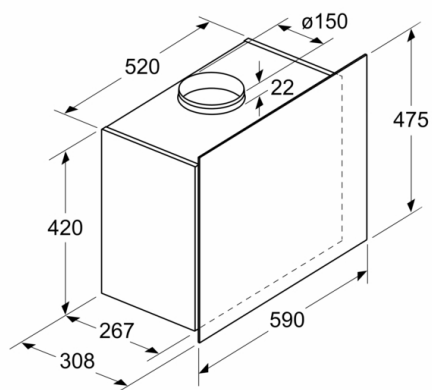

**Комфорт:**

- Уровень шума на 1 / 3 ступени мощности: 52 / 68 дБ
- Освещенность до 100 люкс
- Цветовая температура освещения: 4000 К

**Размеры:**

- Ширина 59 см
- Размеры (отвод воздуха) (ВхШхГ): 850-1190 x 590 x 308 мм
- Размеры (циркуляция) (ВхШхГ): 965-1190 x 590 x 308 мм
- Штуцер для отвода воздуха Ø 120 мм / 150 мм

**Serie | 4, Вытяжка для настенного монтажа, 60 см, белого цвета  
DWF65AJ21R**

Размеры в мм

**A:** Отвод воздуха  
**B:** Циркуляция воздуха

Размеры в мм

Размеры в мм

От решётки для посуды

**A:** электрич.  
**B:** газ.