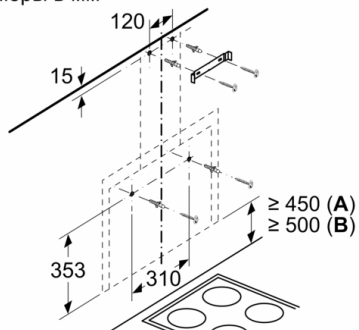

**Комфорт:**

- Уровень шума на 1 / 3 ступени мощности: 52 / 68 дБ
- Освещенность до 100 люкс
- Цветовая температура освещения: 4000 К

**Размеры:**

- Ширина 59 см
- Размеры (отвод воздуха) (ВхШхГ): 850-1190 x 590 x 308 мм
- Размеры (циркуляция) (ВхШхГ): 965-1190 x 590 x 308 мм
- Штуцер для отвода воздуха Ø 120 мм / 150 мм

**Serie | 4, Вытяжка для настенного монтажа, 60 см, белого цвета  
DWF65AJ21R**

Размеры в мм

**A:** Отвод воздуха  
**B:** Циркуляция воздуха

Размеры в мм

Размеры в мм

От решётки для посуды

**A:** электрич.  
**B:** газ.