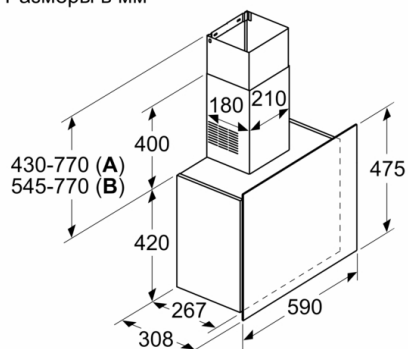

**Технические особенности**

Технология установки : Wall-mounted

Сертификат соответствия : CE, Eurasian, Ukraine, VDE

Длина сетевого кабеля : 118 см

Высота прибора без камина : 420 мм

Минимальная высота установки над электрической плитой : 450 мм

**Комфорт:**

- Уровень шума на 1 / 3 ступени мощности: 52 / 68 дБ
- Освещенность до 100 люкс
- Цветовая температура освещения: 4000 К

**Размеры:**

- Ширина 59 см
- Размеры (отвод воздуха) (ВхШхГ): 850-1190 x 590 x 308 мм
- Размеры (циркуляция) (ВхШхГ): 965-1190 x 590 x 308 мм
- Штуцер для отвода воздуха Ø 120 мм / 150 мм

**Serie | 4, Вытяжка для настенного монтажа, 60 см, белого цвета  
DWF65AJ21R**

Размеры в мм

**A:** Отвод воздуха  
**B:** Циркуляция воздуха

Размеры в мм

Размеры в мм

От решётки для посуды

**A:** электрич.  
**B:** газ.