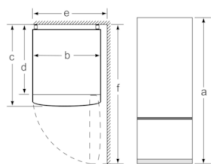

- Общий объем: 419 л
- Холодильное отделение: 290 л
- Морозильное отделение: 129 л
- Энергопотребление: 369 кВт/ч
- Дверной упор правый, перенавешиваемый
- Регулируемые по высоте - ножки спереди, ролики сзади
- Климатический класс SN-T
- Мощность подключения: 100 Вт
- Напряжение: 220 - 240 V В
- Размеры прибора (ВxШxГ): 203 x 60 x 66 см

Serie | 4, Холодильник с нижней морозильной камерой, 203 x 60 см, Белый KGN39XW27R

Наименование прибора	a	b	c	d	e/f	f
KGN39 (внутренняя ручка)	2030	600	660	580	600	1210

Описание
a Высота
b Ширина
c Глубина с закрытой дверцей, без ручки
d Глубина шкафа
e Ширина с открытой на 90° дверцей
f Глубина с открытой дверцей

Размеры в мм