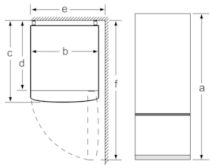

**Serie | 6, Холодильник с нижней морозильной камерой, 203 x 60 см, Black stainless steel
KGN39AX32R**

Наименование прибора	a	b	c	d	e/f	f
KGN39 (внутренняя ручка)	2030	600	660	580	600	1210

Описание
a Высота
b Ширина
c Глубина с закрытой дверцей, без ручки
d Глубина шкафа
e Ширина с открытой на 90° дверцей
f Глубина с открытой дверцей

Размеры в мм