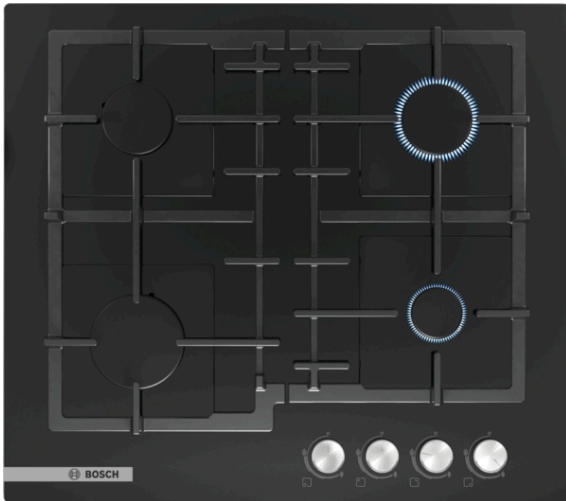

**Serie | 4, Газовая варочная панель,
60 см, Закаленное стекло
PNP6B6O92R**

**Газовая плита с переключателями,
расположенными с фронта: удобство
управления нужными конфорками.**

- **Готовность к использованию биометана:** ваша газовая плита также может работать на возобновляемом газе биометане.
- **Закаленное стекло:** простое обслуживание и стильный дизайн.
- **Четыре мощные газовые конфорки** позволяют готовить несколько блюд одновременно.
- **Чугунные решетки:** устойчивость посуды и лёгкая очистка.
- **Цвет панели:** закаленное стекло черного цвета.

Технические особенности

Обозначение модели/ассортиментная группа : газовая

варочная панель с автономным управлением

Тип конструкции : Встроенный

Источник энергии : Газ

Количество конфорок для одновременного использования : 4

Вес брутто : 15,1 кг

Индикатор остаточного тепла : без

Осн.материал поверхности : Закаленное стекло

Цвет верхней поверхности : черный

Цвет рам : черный

Сертификат соответствия : CE, Eurasian, Ukraine

Длина сетевого кабеля : 100 см

**Газовая плита с переключателями,
расположенными с фронта: удобство
управления нужными конфорками.**

Дизайн

- без рамки: установите варочную панель заподлицо или слегка приподняв ее.
- Индивидуальные чугунные решетки для всех конфорок