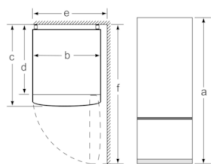

- Общий объем: 419 л
- Холодильное отделение: 290 л
- Морозильное отделение: 129 л
- Энергопотребление: 369 кВт/ч
- Дверной упор правый, перенавешиваемый
- Регулируемые по высоте - ножки спереди, ролики сзади
- Климатический класс SN-T
- Мощность подключения: 100 Вт
- Напряжение: 220 - 240 V B
- Размеры прибора (ВxШxГ): 203 x 60 x 66 см

**Serie | 4, Холодильник с нижней
морозильной камерой, 203 x 60 см,
Графит
KGN39XC28R**

Наименование прибора	a	b	c	d	e/f	f
KGN39 (внутренняя ручка)	2030	600	660	580	600	1210

Описание
a Высота
b Ширина
c Глубина с закрытой дверцей, без ручки
d Глубина шкафа
e Ширина с открытой на 90° дверцей
f Глубина с открытой дверцей

Размеры в мм