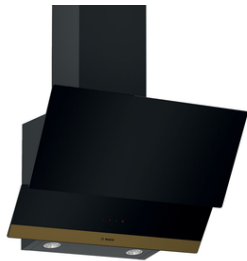

**Serie | 4, Вытяжка для настенного монтажа, 60 см, черного цвета
DWK65AJ91R**

**Вытяжка для настенного монтажа:
убережет потолок и мебель на кухне от
оседания на них копоти и жира.**

- Быстрая очистка воздуха на кухне благодаря высокой производительности.
- Металлический жирославливающий фильтр- поглощает частички жира на кухне.
- **Жиропоглощающий фильтр:** поглощает до 88.7% частичек жира на кухне.
- TouchControl- удобное сенсорное управление вытяжкой.
- 3 ступени мощности для эффективного приготовления любого блюда.

4 242005 243037

Serie | 4, Вытяжка для настенного монтажа, 60 см, черного цвета DWK65AJ91R

Размеры:

- Мощность подключения: 216 Вт
- * В соответствии с нормативами EU № 65/2014

Вытяжка для настенного монтажа: уберезет потолок и мебель на кухне от оседания на них копоти и жира.

Дизайн:

- Вытяжка для настенного монтажа
- Для настенного монтажа над варочной поверхностью
- Подходит для вытяжки или рециркуляции
- Ширина 60 см
- Для работы в режиме циркуляции требуется установка специального комплекта (дополнительная принадлежность)
- Сенсорное управление TouchControl
- Электронное управление , LED освещение
- Черный
- 3 ступени мощности
- Отвод воздуха по краям
- Крышка фильтра из стекла
- Металлический жироулавливающий фильтр пригодный для мытья в посудомоечной машине