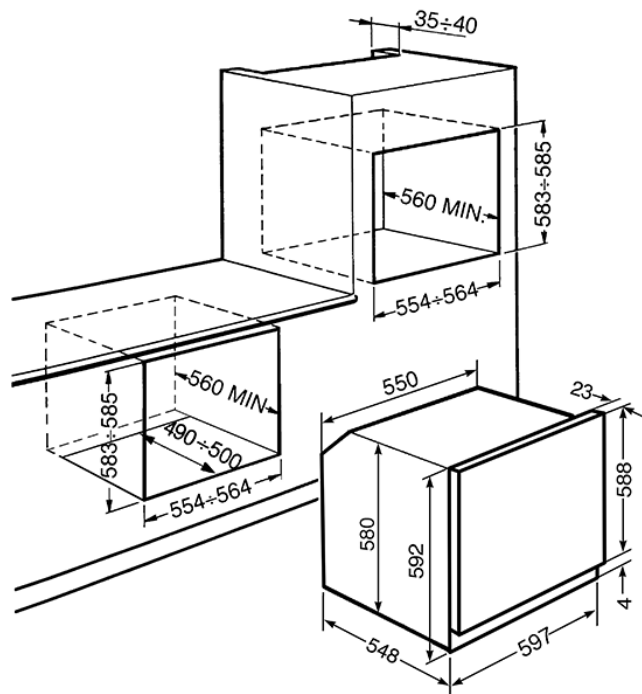

Многофункциональный духовой шкаф с функцией пироллиза, белый, функция «Пицца», 60 см
EAN13: 8017709241735

• ЭСТЕТИКА И УПРАВЛЕНИЕ • Белый • Фурнитура Victoria, эффект нержавеющей стали • Большой LCD-дисплей • Поворотные переключатели • ФУНКЦИИ/ ОПЦИИ/ ТЕМПЕРАТУРА • 10 функций приготовления • Функции очистки: пироллиз / ECO-пироллиз • Дополнительные функции: размораживание по времени, размораживание по весу, поднятие теста, шаббат • Другие опции: поддержание тепла, ECO light • 20 автоматических рецептов приготовления • Электронный программатор: таймер, отсрочка включения, автоматическое выключение в конце программы • Акустический сигнал окончания приготовления • Режим SHOWROOM • Режим ограничения мощности • Электронный контроль температуры (30-280°C) • Быстрый предварительный разогрев • Петли SoftClose • ВНУТРЕННЯЯ КАМЕРА • Полезный объем 65 л • 5 уровней приготовления • Металлические направляющие • Эмаль Ever Clean • 2 галогенные лампы (40 Вт) • Внутреннее стекло дверцы сплошное съемное • БЕЗОПАСНОСТЬ • Тангенциальная система охлаждения • Блокировка управления • 4 стекла дверцы, «холодная дверца» • Автоматическое отключение при открытой дверце • Блокировка дверцы при пироллизе • АКСЕССУАРЫ В КОМПЛЕКТЕ • Глубокий эмалированный противень, 40 мм • Эмалированный противень, 20 мм • Решетка для противней • 2 решетки с ограничителем • Телескопические направляющие полного выдвижения • Огнеупорный камень + лопатка для пиццы • ТЕХНИЧЕСКИЕ ХАРАКТЕРИСТИКИ: • Номинальная мощность: 3,0 кВт • Мощность гриля: 2,7 кВт • Напряжение: 220-240 В • Сила тока: 13 А • Частота тока: 50/60 Гц • Вилка для подключения к электрической сети в комплект не входит