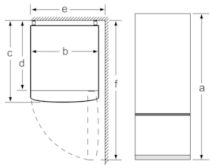

### **Техническая информация**

- Общий объем: 419 л
- Холодильное отделение: 290 л
- Морозильное отделение: 129 л
- Энергопотребление: 345 кВт/ч
- Дверной упор правый, перенавешиваемый
- Регулируемые по высоте - ножки спереди, ролики сзади
- Климатический класс SN-T
- Мощность подключения: 100 Вт
- Напряжение: 220 - 240 V B
- Размеры прибора (ВxШxГ): 203 x 60 x 66 см

## Serie | 4, Холодильник с нижней морозильной камерой, 203 x 60 см, Inox-look KGN39VL24R

Наименование прибора	a	b	c	d	e/f	f
KGN39 (внутренняя ручка)	2030	600	660	580	600	1210

Описание
a Высота
b Ширина
c Глубина с закрытой дверцей, без ручки
d Глубина шкафа
e Ширина с открытой на 90° дверцей
f Глубина с открытой дверцей

Размеры в мм