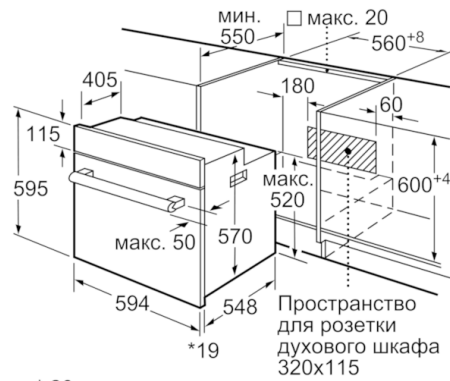

Размеры:

- Размеры прибора (ВхШхГ): 595 мм x 594 мм x 548 мм
- Размеры ниши для встраивания (ВхШхГ): 575 мм - 597 мм x 560 мм - 568 мм x 550 мм
- Пожалуйста, следуйте схемам встраивания и инструкции по монтажу

Принадлежности:

- Эмалированный противень для выпечки, Комбинированная решетка, Универсальный противень

Комфорт / Безопасность:

Техническая информация

- Длина сетевого кабеля: 100 см
- Норма напряжения 230В± 10%В
- Мощность подключения: 3.3 кВт
- Класс энергоэффективности (в соответствии с нормами ENr. 65/2014): A
Энергопотребление за цикл в обычном режиме: 0.98 кВт/ч
Энергопотребление за цикл в режиме усиленной работы вентилятора: 0.79 кВт/ч
Количество камер: 1
Источник нагрева: электрический
Объем камеры: 66 л

**Serie | 6, Встраиваемый духовой шкаф, 60
x 60 см, NeoKlassik
HBJN10YB2R**

* 20 мм для металлических фронтальных панелей

Размеры в мм

* 20 мм для металлических фронтальных панелей

Размеры в мм

* При металлической фронтальной панели 20 мм

Размеры в мм