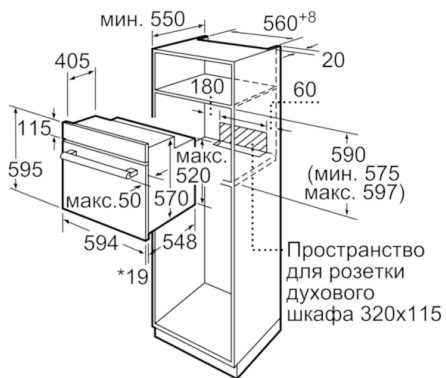

Размеры:

- Размеры прибора (ВхШхГ): 595 мм x 594 мм x 548 мм
- Размеры ниши для встраивания (ВхШхГ): 575 мм - 597 мм x 560 мм - 568 мм x 550 мм
- Пожалуйста, следуйте схемам встраивания и инструкции по монтажу

Принадлежности:

- Эмалированный противень для выпечки, Комбинированная решетка, Универсальный противень

Комфорт / Безопасность:

Техническая информация

- Длина сетевого кабеля: 100 см
- Норма напряжения 230В± 10%В
- Мощность подключения: 3.3 кВт
- Класс энергоэффективности (в соответствии с нормами ENr. 65/2014): A
Энергопотребление за цикл в обычном режиме: 0.98 кВт/ч
Энергопотребление за цикл в режиме усиленной работы вентилятора: 0.79 кВт/ч
Количество камер: 1
Источник нагрева: электрический
Объем камеры: 66 л

**Serie | 6, Встраиваемый духовой шкаф, 60
x 60 см, NeoKlassik
HBJN10YB2R**

* 20 мм для металлических фронтальных панелей

Размеры в мм

* 20 мм для металлических фронтальных панелей

Размеры в мм

* При металлической фронтальной панели 20 мм

Размеры в мм