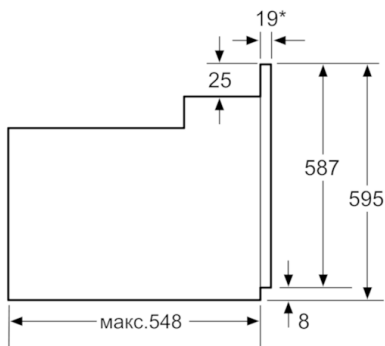

Размеры:

- Размеры прибора (ВхШхГ): 595 мм x 594 мм x 548 мм
- Размеры ниши для встраивания (ВхШхГ): 575 мм - 597 мм x 560 мм - 568 мм x 550 мм
- Пожалуйста, следуйте схемам встраивания и инструкции по монтажу

Принадлежности:

- Эмалированный противень для выпечки, Комбинированная решетка, Универсальный противень

Комфорт / Безопасность:

Техническая информация

- Длина сетевого кабеля: 100 см
- Норма напряжения 230В± 10%В
- Мощность подключения: 3.3 кВт
- Класс энергоэффективности (в соответствии с нормами ENr. 65/2014): A
Энергопотребление за цикл в обычном режиме: 0.98 кВт/ч
Энергопотребление за цикл в режиме усиленной работы вентилятора: 0.79 кВт/ч
Количество камер: 1
Источник нагрева: электрический
Объем камеры: 66 л

**Serie | 6, Встраиваемый духовой шкаф, 60
x 60 см, NeoKlassik
HBJN10YB2R**

* 20 мм для металлических фронтальных панелей

Размеры в мм

* 20 мм для металлических фронтальных панелей

Размеры в мм

* При металлической фронтальной панели 20 мм

Размеры в мм