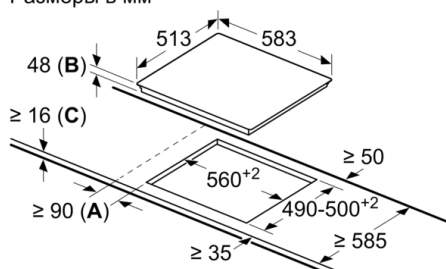

**Serie | 4, Электрическая варочная панель,
60 см, черный
PKN645BB2R**

Размеры в мм

- **A:** Минимальное расстояние между вырезом под панель и стенкой
- **B:** Высота встраиваемой части
- **C:** Со встроенным духовым шкафом под сплошной столешницей мин. 20 и больше; см. требования к пространству для духового шкафа.