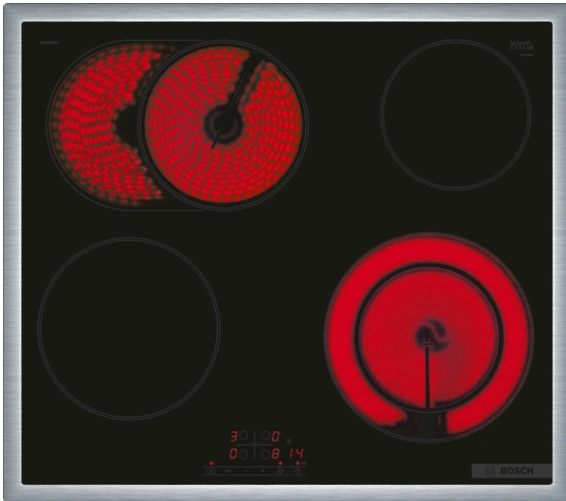

Serie | 4, Электрическая варочная панель, 60 см, черный PKN645BB2R

Специальные принадлежности

HEZ9SE030 : Сет из 2-х кастрюль и сковороды

Стеклокерамическая варочная панель: удобна как в приготовлении пищи, так и в очистке.

- **Управление TouchSelect:** выбор желаемой зоны нагрева и простое настраивание требуемого уровня мощности.
- **Зона расширения:** более широкая зона для использования более широкой посуды, например, жаровни.
- Конфорка с круглой зоной расширения диаметром 21см.
- **Рамка из нержавеющей стали по периметру варочной панели:** идеально подходит для встраивания в уже существующие размеры столешницы.
- **Функция ReStart:** сохраняет предыдущие настройки при автотключении.

Технические особенности

Обозначение модели/ассортиментная группа : Керамические зоны нагрева

Тип конструкции : Встроенный

Источник энергии : Электро

Количество конфорок для одновременного использования : 4

Расположение панели управления : Спереди

Осн.материал поверхности : Стеклокерамика

Цвет верхней поверхности : нержавеющая сталь, черный

Цвет рам : нержавеющая сталь

Сертификат соответствия : CE, Eurasian, VDE