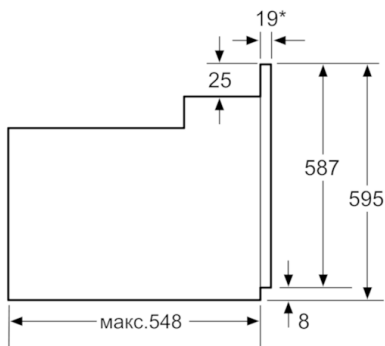

Техническая информация

- Универсальный противень, Комбинированная решетка
- Класс энергоэффективности (в соответствии с нормами ENr. 65/2014): A
Энергопотребление за цикл в обычном режиме: 0.98 кВт/ч
Энергопотребление за цикл в режиме усиленной работы вентилятора: 0.79 кВт/ч
Количество камер: 1
Источник нагрева: электрический
Объем камеры: 66 л
- Мощность подключения: 3.3 кВт
- Длина сетевого кабеля: 100 см
- Размеры прибора (ВхШхГ): 595 мм x 594 мм x 548 мм
- Размеры ниши для встраивания (ВхШхГ): 575 мм - 597 мм x 560 мм - 568 мм x 550 мм
- Пожалуйста, следуйте схемам встраивания и инструкции по монтажу

**Serie | 4, Встраиваемый духовой шкаф, 60
x 60 см, белый
HBF214BW0R**

* 20 мм для металлических фронтальных панелей

Размеры в мм

* 20 мм для металлических фронтальных панелей

Размеры в мм

* При металлической фронтальной панели 20 мм

Размеры в мм