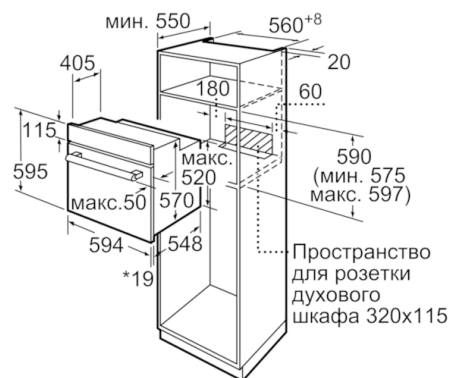

Техническая информация

- Универсальный противень, Комбинированная решетка
- Класс энергоэффективности (в соответствии с нормами ENr. 65/2014): A
Энергопотребление за цикл в обычном режиме: 0.98 кВт/ч
Энергопотребление за цикл в режиме усиленной работы вентилятора: 0.79 кВт/ч
Количество камер: 1
Источник нагрева: электрический
Объем камеры: 66 л
- Мощность подключения: 3.3 кВт
- Длина сетевого кабеля: 100 см
- Размеры прибора (ВхШхГ): 595 мм x 594 мм x 548 мм
- Размеры ниши для встраивания (ВхШхГ): 575 мм - 597 мм x 560 мм - 568 мм x 550 мм
- Пожалуйста, следуйте схемам встраивания и инструкции по монтажу

**Serie | 4, Встраиваемый духовой шкаф, 60
x 60 см, белый
HBF214BW0R**

* 20 мм для металлических фронтальных панелей

Размеры в мм

* 20 мм для металлических фронтальных панелей

Размеры в мм

* При металлической фронтальной панели 20 мм

Размеры в мм