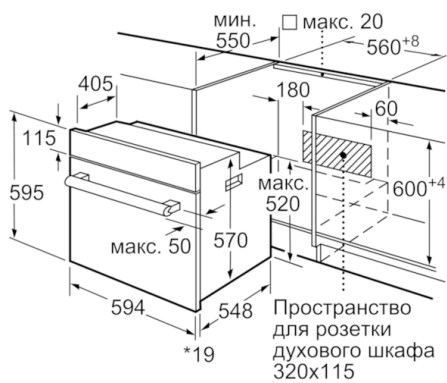

**Serie | 4, Встраиваемый духовой шкаф, 60
x 60 см, белый
HBF214BW0R**

* 20 мм для металлических фронтальных панелей

Размеры в мм