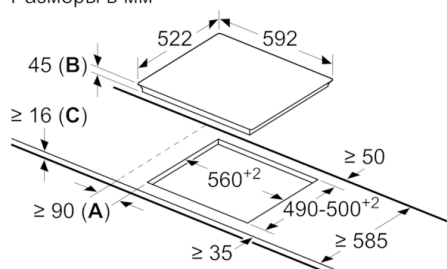

**Serie | 4, Электрическая варочная панель,
60 см, черный
PKE611B17E**

Размеры в мм

- **A:** Минимальное расстояние между вырезом под панель и стенкой
- **B:** Высота встраиваемой части
- **C:** Со встроенным духовым шкафом под сплошной столешницей мин. 20 и больше; см. требования к пространству для духового шкафа.