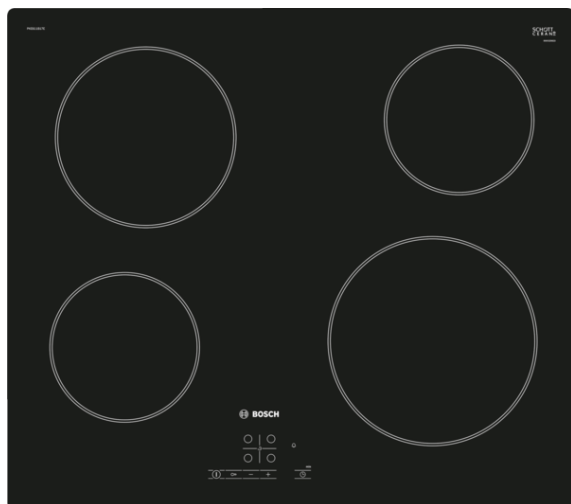

**Serie | 4, Электрическая варочная панель, 60 см, черный  
PKE611B17E**

**Специальные принадлежности**

HEZ9SE030 : Сет из 2-х кастрюль и сковороды

**Стеклокерамическая варочная панель: удобна как в приготовлении пищи, так и в очистке.**

**Стеклокерамическая варочная панель:  
удобна как в приготовлении пищи, так и в  
очистке.**

---

**Общая информация**

- Зона расширения регулируется механическим переключателем
- Конфорки: 1 x Ø 145 мм, 1.2 кВт; 1 x Ø 180 мм, 2 кВт; 1 x Ø 210 мм, 2.2 кВт; 1 x Ø 210 мм, 2.2 кВт

**Техническая информация**

- Размеры прибора: (Ш/Г) 592 мм x 522 мм
- Размеры ниши для встраивания: (В/Ш/Г) 45 мм x 560 мм x 490 мм
- Мощность подключения: 6600 Вт

**Serie | 4, Электрическая варочная панель,  
60 см, черный  
PKE611B17E**