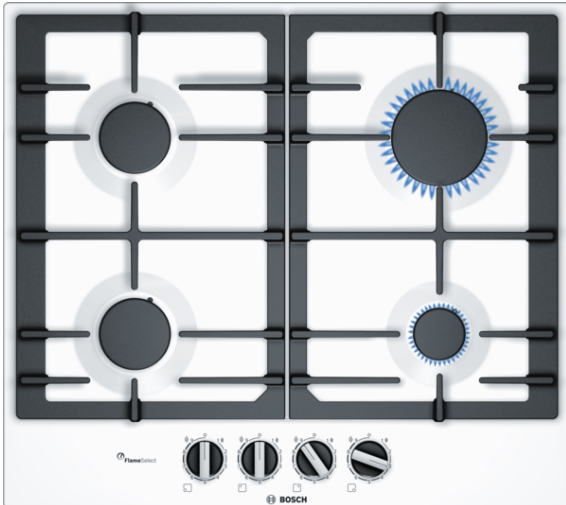

**Serie | 6, Газовая варочная панель,  
60 см, белый  
PSP6A2B90R**

**Газовая варочная поверхность с функцией FlameSelect: достижение совершенных результатов благодаря 9 уровням регулировки пламени.**

- **Функция FlameSelect:** для точной регулировки пламени на 9 разных ступенях.
- **Составная чугунная решетка:** для высокой прочности и устойчивости посуды.
- **Поворотные переключатели:** для эргономичного контроля.