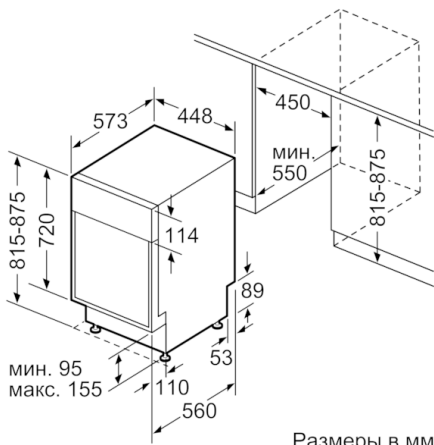

Технические особенности

Встраиваемый/ свободностоящий:	Отдельностоящий
Кол-во комплектов посуды:	9
Съемная рабочая поверхность:	Да
Декоративные рамы/ поверхности:	
Нет возможности доукомплектовать декоративными рамами	
Цвет панели:	White
Частота (Гц):	50; 60
Длина сетевого кабеля (см):	175
Тип штепсельной вилки:	Вилка с заземлением
Длина подводящего шланга (см):	165
Длина отводящего шланга (см):	205
Высота с рабочей поверхностью (мм):	30
Высота без рабочей поверхности (мм):	845
Максимальная регулируемая высота (мм):	20
Размеры прибора (мм):	845 x 450 x 600
Размеры прибора в упаковке (мм) (ВхШхГ):	880 x 670 x 510
Вес нетто (кг):	37,471
Вес брутто (кг):	38,7
Напряжение (В):	220-240
Мощность подключения (Вт):	2400
Предохранители (А):	10
Проточный водонагреватель:	Да
Параметры потребления воды (л):	9,5
Потребление энергии (кВтч):	0,85
Длительность программы сравнения (мин):	215

Безопасность и Размеры

- Размеры прибора: (ВхШхГ): 84.5 x 45 x 60 см

**Serie | 2, Посудомоечная машина, 45 см,
SPS2IKW3CR**

Размеры в мм