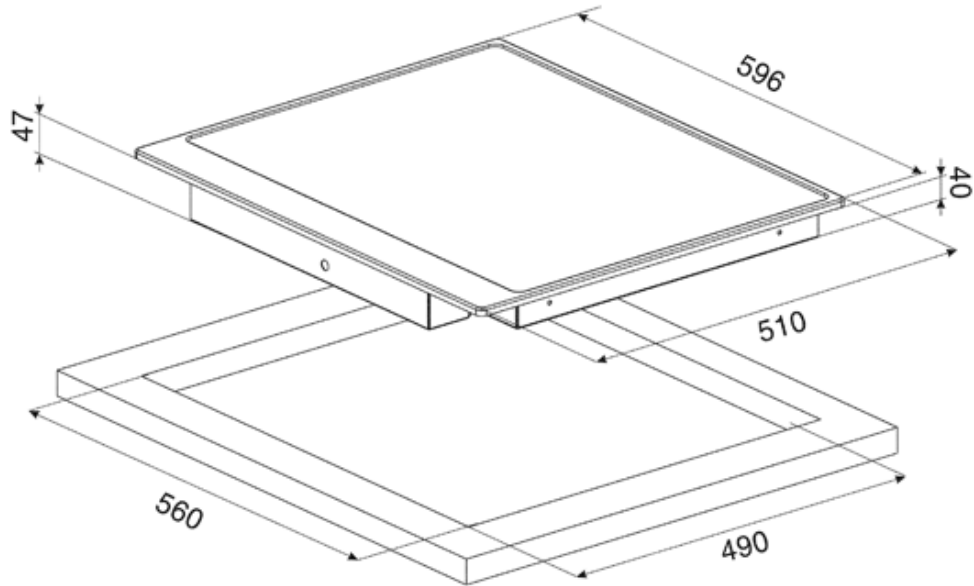

Номинальная мощность: 6,8 кВт

Напряжение: 220-240 В

Частота тока: 50/60 Гц

Также поставляется

- **P764PO** - кремовый, фурнитура латунная

P764AO

cutina

стеклокерамика
антрацит
60 см
электрика